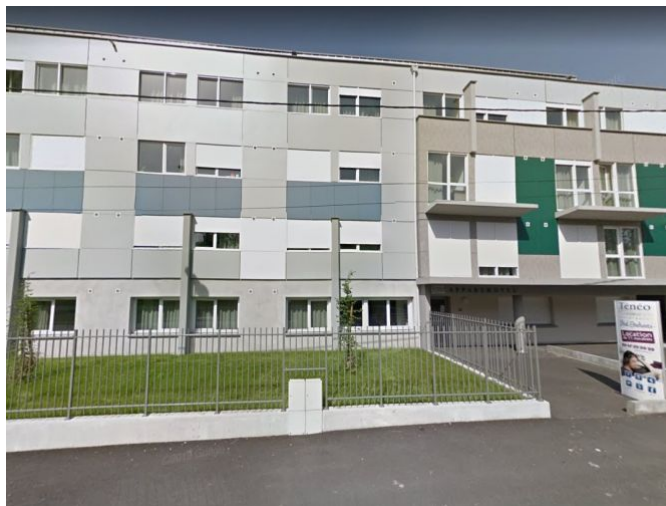

## LA VILLE : JOUÉ-LÈS-TOURS

Joué-lès-Tours est une commune française située dans le département d'Indre-et-Loire, en région Centre-Val de Loire.

La capitale de la Touraine sait accueillir ses nouveaux étudiants. Chaque année, la métropole organise avec l'université de Tours, les semaines de la découverte. Pour que les quelque 32.700 étudiants (sur 361 048 habitants que compte la métropole) puissent découvrir la ville et apprendre à se connaître.

## RÉSIDENCE "CAMPUS TOURS"

La résidence construite en 2010, offre un cadre de vie propice aux études.

Elle propose 127 appartements, du studio de 18 m<sup>2</sup> au T2 de 41 m<sup>2</sup>, répartis sur 4 étages.

## SITUATION

**49 Avenue de Bordeaux  
37300 Joué-lès-Tours**

A proximité :

- Commerces, services et restaurants
- Faculté des sciences de Grandmont à 5 min à pied
- Quartier des Deux Lions (Polytech, ESCM, ...)
- Institut de Formation des Professionnels de Santé à 2 km
- Le centre historique de Tours à 4 km