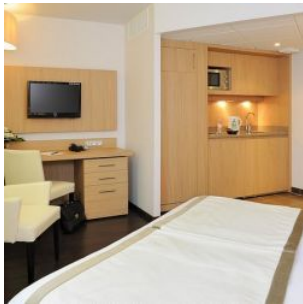

RÉSIDENCE "BERGES DE LA LOIRE****"

Construite en 2009, la résidence est très bien située non loin du centre ville et à deux pas de la gare. Elle fournit des prestations de qualité avec ses salles de réunion, son bar, son service pressing, salle de sport avec une vue imprenable sur la Loire.

Elle est composée de 144 appartements du studio au T2.

La résidence est très bien notée 8.4/10 selon les avis google.com.

SITUATION

**3 Allée Jacques Berque
44000 Nantes**

A proximité:

- Restaurants et commerces à 5 min à pied
- Centre ville à 10 min en bus
- Centre Hospitalier à 10 min en bus

La résidence est desservie par:

- La ligne de bus n°54 à 200m
- La gare SNCF à 550m (7 min à pied)
- La nationale N844
- Les autoroutes A11, A83