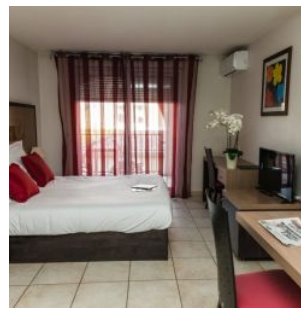

L'appart 'hôtel Garden City Rousset propose 141 villas et appartements meublés, de la chambre à la villa 4 pièces.

L' appart-hôtel Garden & city Aix-en-Provence a obtenu une très bonne note de 7,2/10 sur les avis Google.