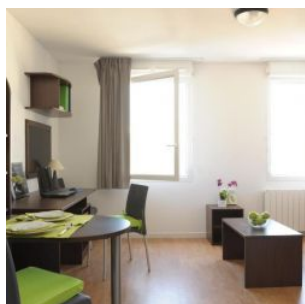

La résidence propose 112 logements étudiants fonctionnels allant du studio au T2.

Elle a reçu la très bonne note de 8/10 sur le site www.location-etudiant.fr

SITUATION

**49 avenue Maginot
01000 Bourg-en-Bresse**