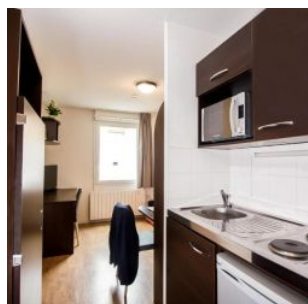

La résidence propose 112 logements étudiants fonctionnels allant du studio au T2.

Elle a reçu la très bonne note de 8/10 sur le site www.location-etudiant.fr

SITUATION

**49 avenue Maginot
01000 Bourg-en-Bresse**