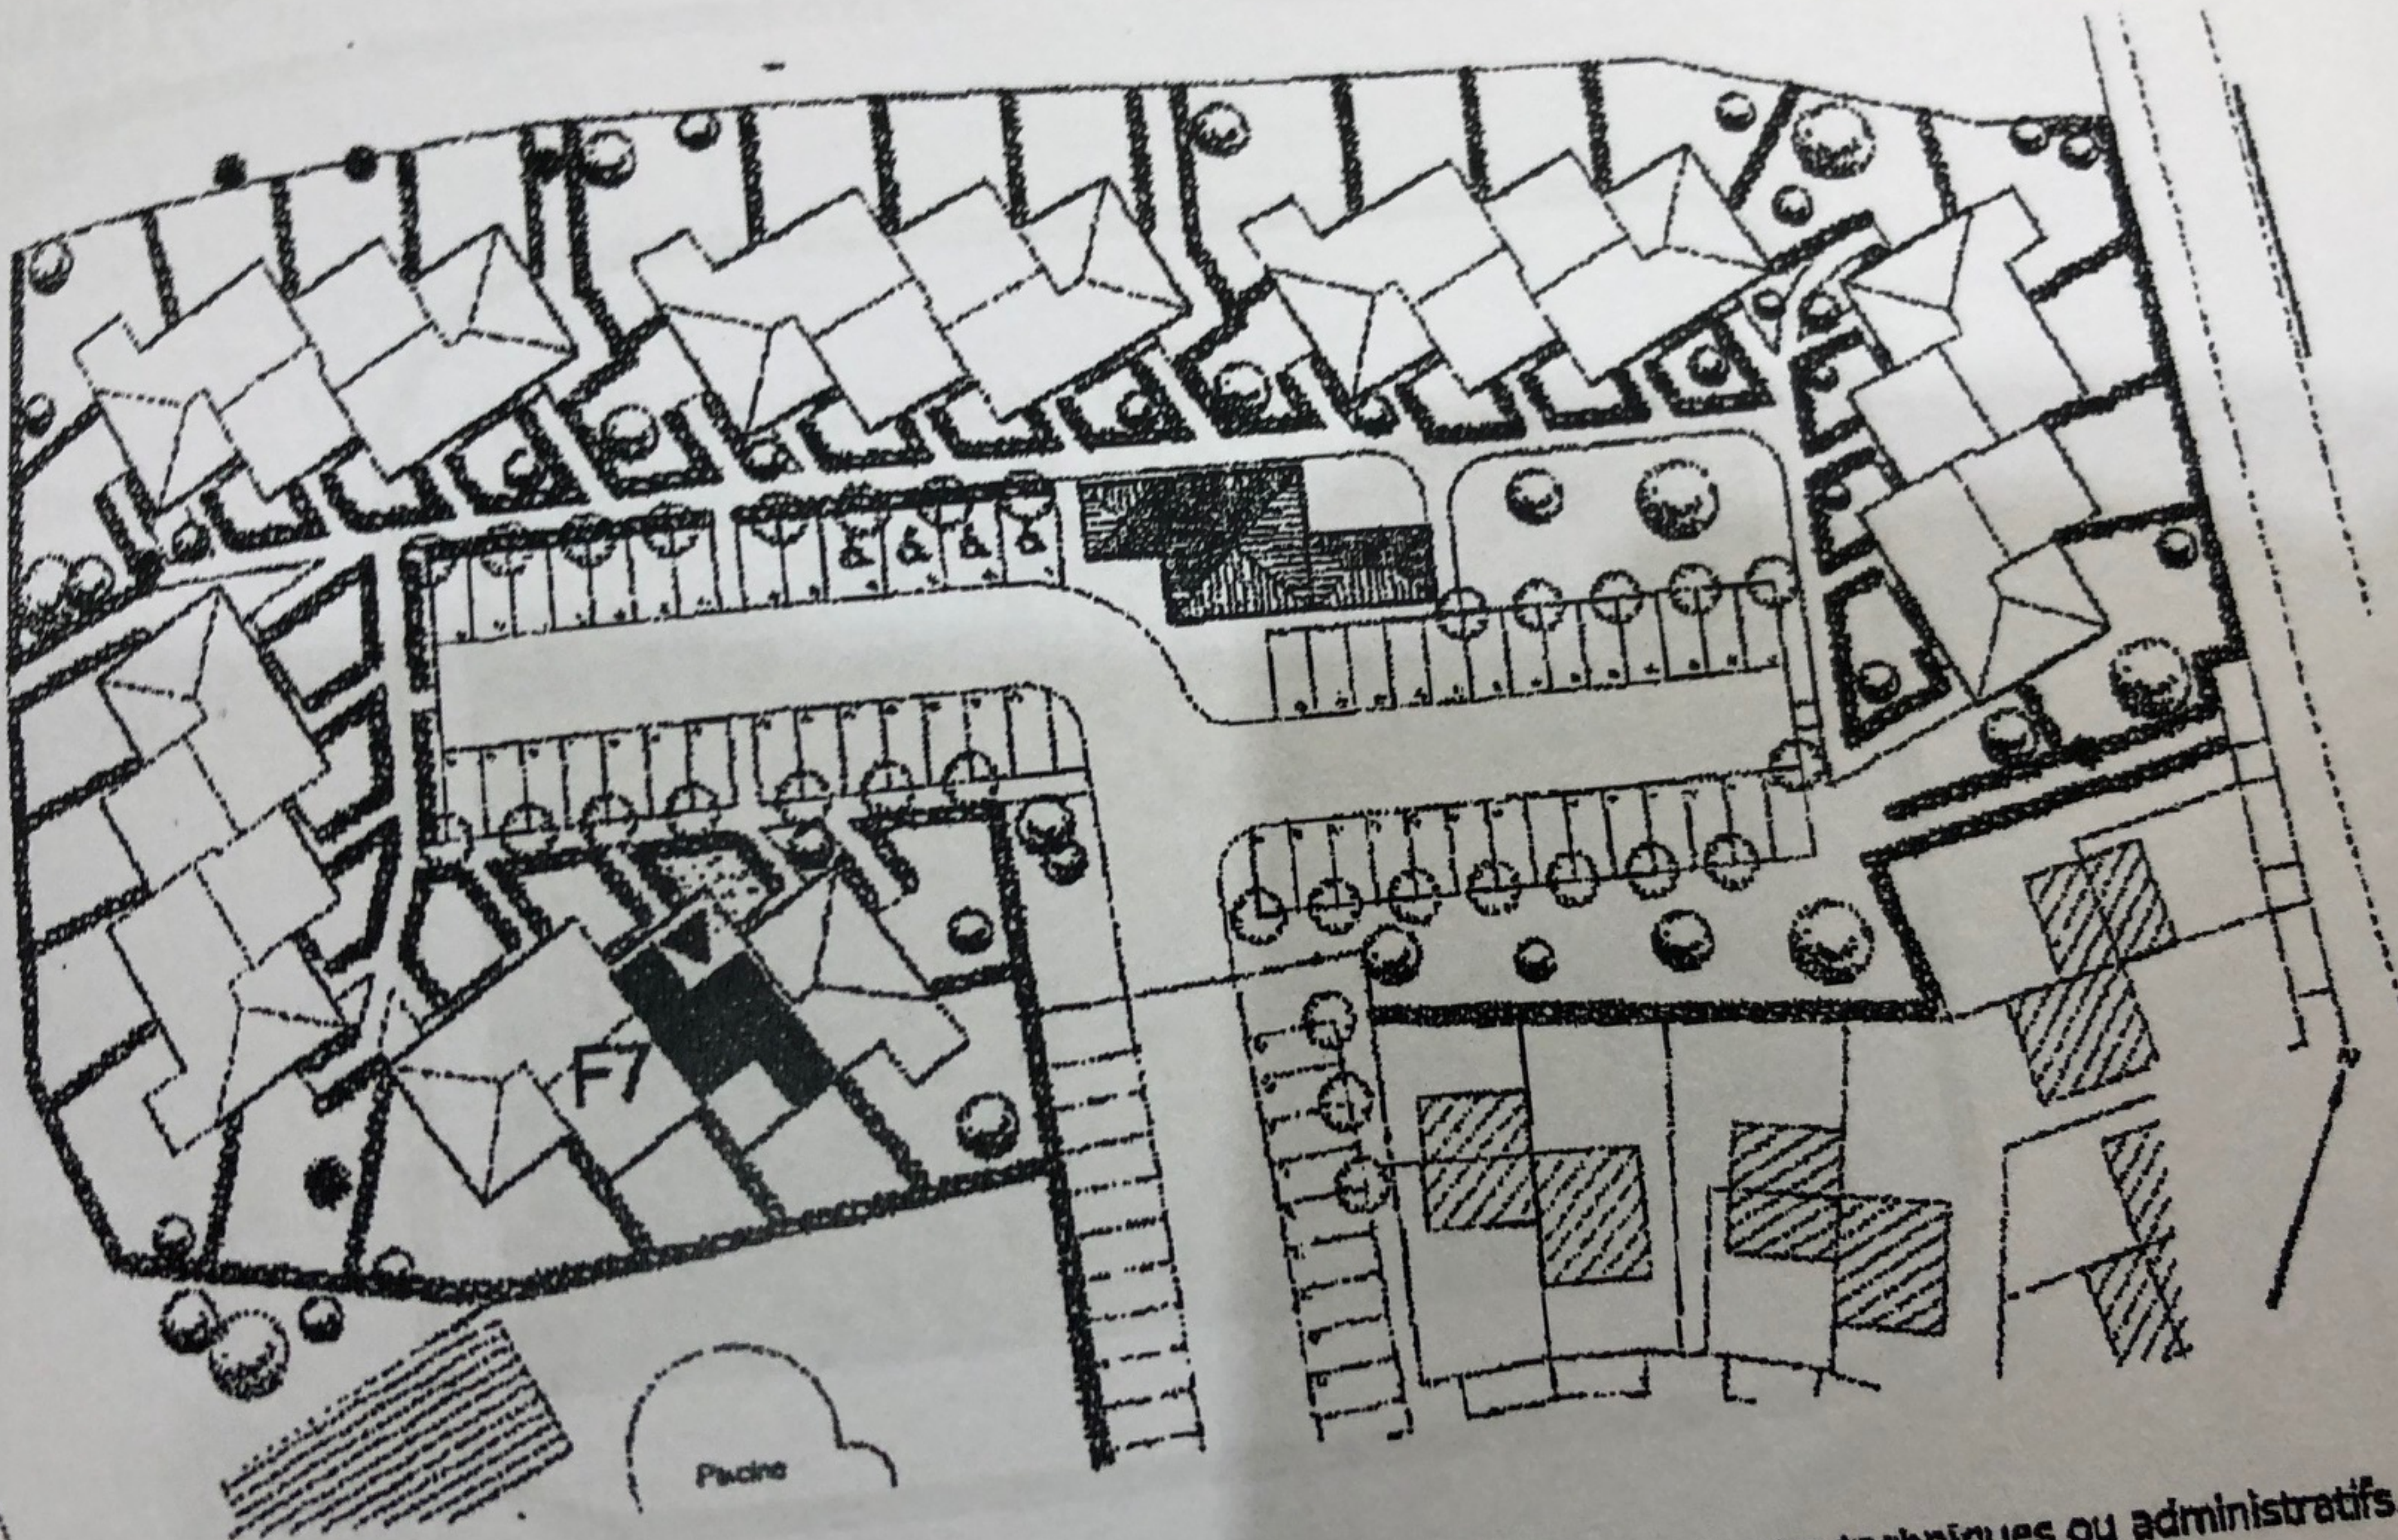

Terrasse

La société se réserve le droit d'apporter des modifications dues à des impératifs d'ordre techniques ou administratifs.