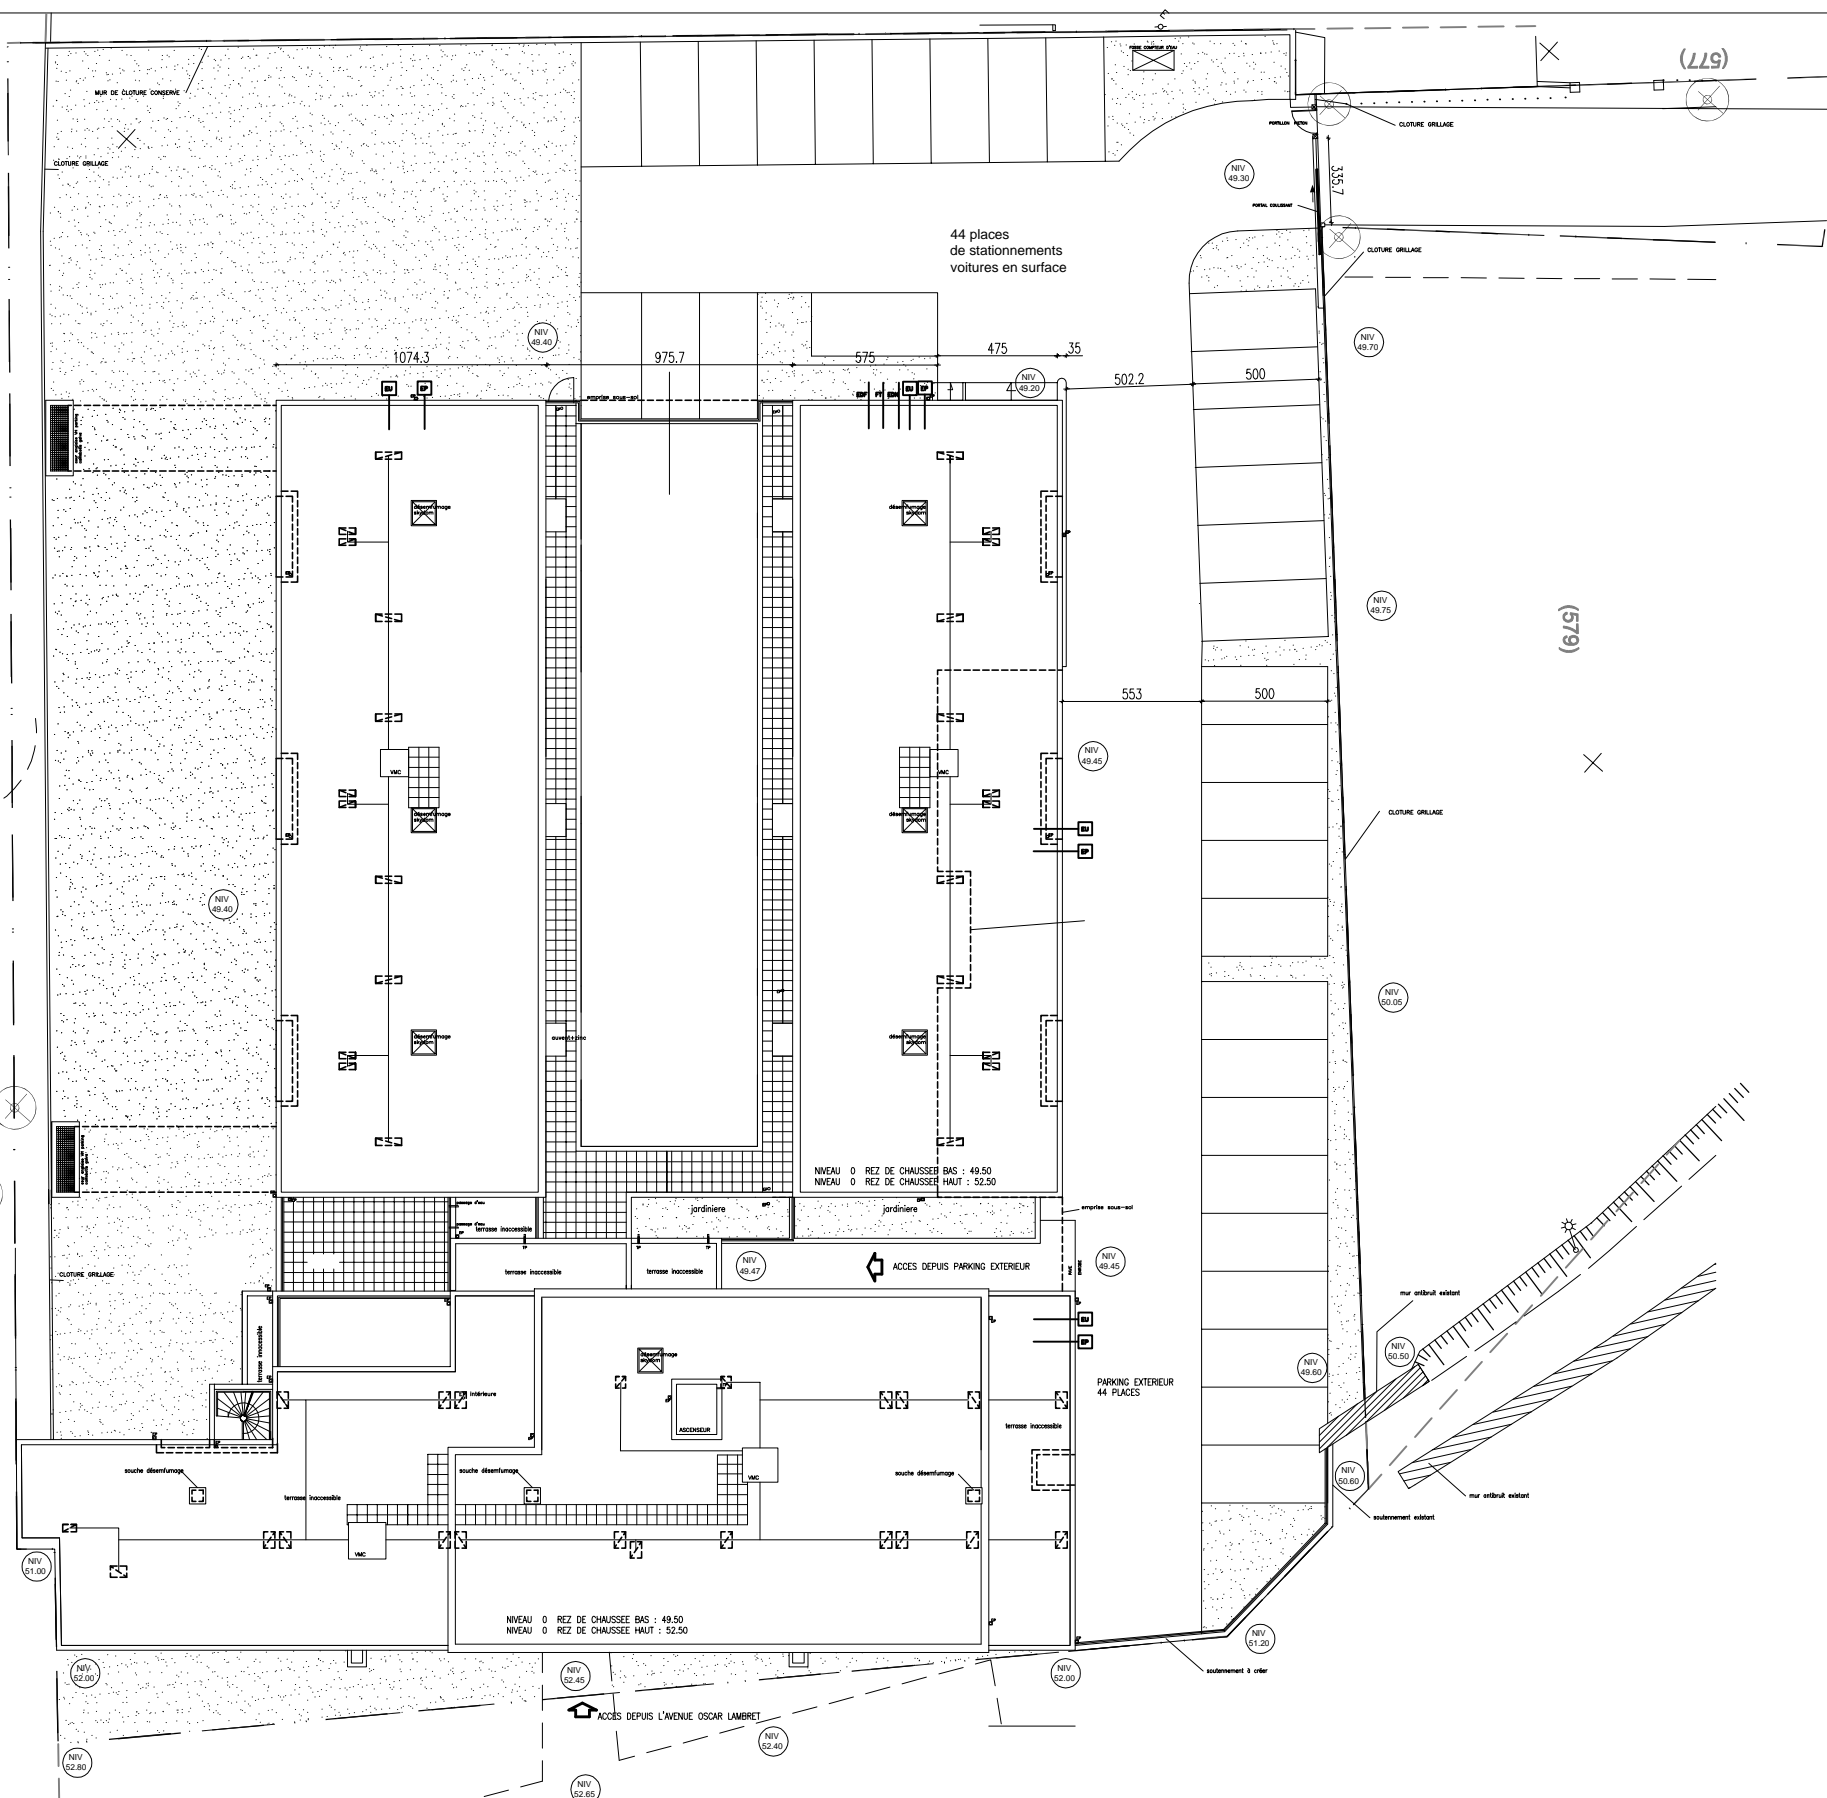

TABLEAU DE SURFACE	
SEJOUR	15.60 m ²
SALLE DE BAINS	3.40 m ²
SURFACE TOTALE	19.00 m²

17/11/2005

echelle 1/50ème

"LES LAUREADES SYMPHONIE"

SCI LILLE LAUREADES SYMPHONIE

14 RUE DU VIEUX FAUBOURG 59000 LILLE CEDEX
Tel.: 03 20 21 45 00 - Fax: 03 20 21 45 01

SCI LILLE LAUREADES SYMPHONIE

14 RUE DU VIEUX FAUBOURG 59000 LILLE CEDEX
Tel.: 03 20 21 45 00 - Fax: 03 20 21 45 01

PLAN DE MASSE

A3A Architectes - REMY BECQUART

06/02/2006

échelle 1/300ème

Plan de vente susceptible d'être modifié suivant impératifs techniques, tant en ce qui concerne les dimensions libres que les équipements. Les surfaces indiquées sont approximatives, les retombées, faux plafonds, ainsi que l'emplacement des équipements sont figurés à titre indicatif