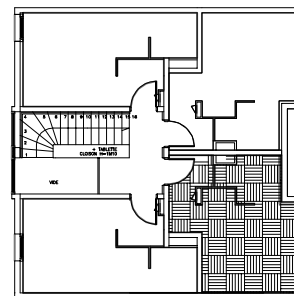

"LES LAUREADES SYMPHONIE"

CAGE C2

ICADE

 CAPRI

SCI LILLE LAUREADES SYMPHONIE

14 RUE DU VIEUX FAUBOURG 59000 LILLE CEDEX
 Tel.: 03 20 21 45 00 - Fax: 03 20 21 45 01

BATIMENT	C	CAGE	C2	ETAGE	2	LOT	419
<i>A3A Architectes</i> <i>REMY BECQUART</i>						TYPE	

TABLEAU DE SURFACE	
SEJOUR	15.60 m ²
SALLE DE BAINS	3.40 m ²
SURFACE TOTALE	19.00 m²

17/11/2005

echelle 1/50ème

"LES LAUREADES SYMPHONIE"

SCI LILLE LAUREADES SYMPHONIE

14 RUE DU VIEUX FAUBOURG 59000 LILLE CEDEX
Tel.: 03 20 21 45 00 - Fax: 03 20 21 45 01