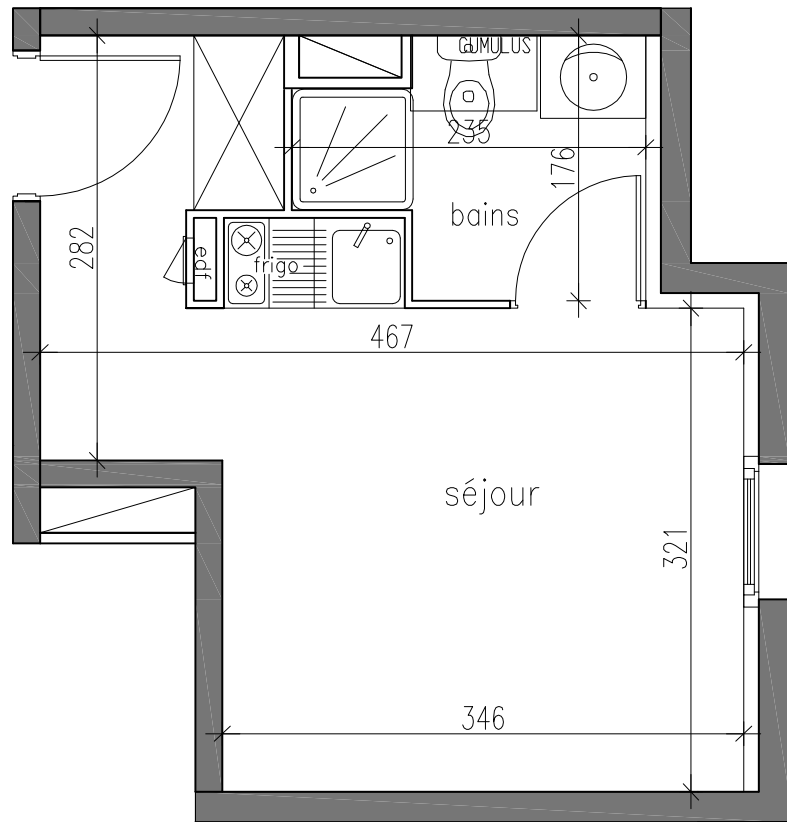

"LES LAUREADES SYMPHONIE"