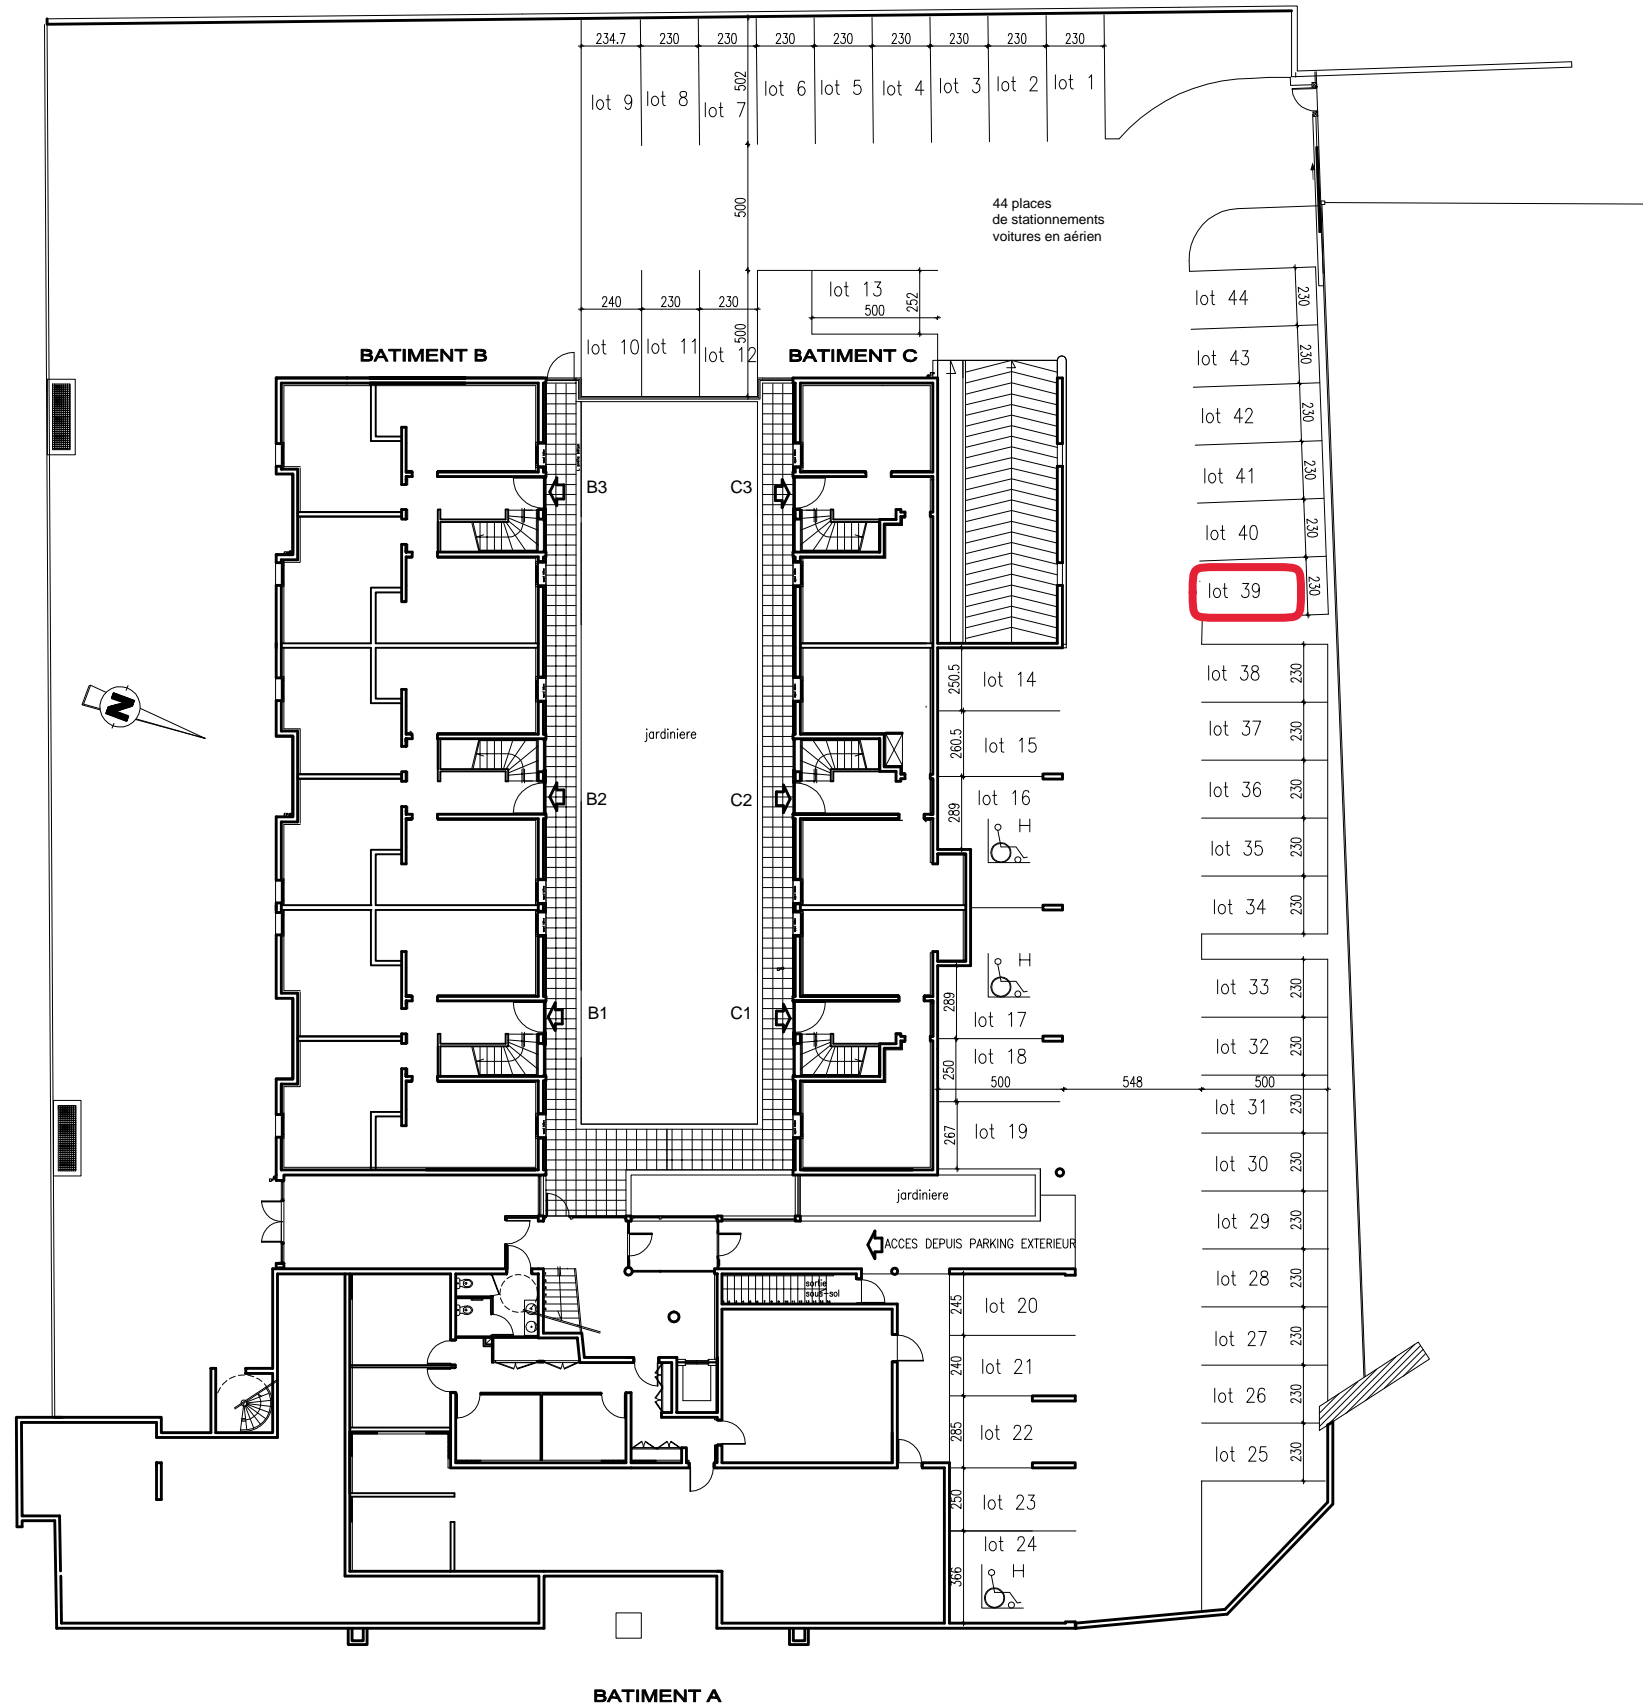

"LES LAUREADES SYMPHONIE"

SCI LILLE LAUREADES SYMPHONIE

14 RUE DU VIEUX FAUBOURG 59000 LILLE CEDEX
Tel.: 03 20 21 45 00 - Fax: 03 20 21 45 01

STATIONNEMENT AERIEN

A3A Architectes - REMY BECQUART

06/02/2006

échelle 1/300ème