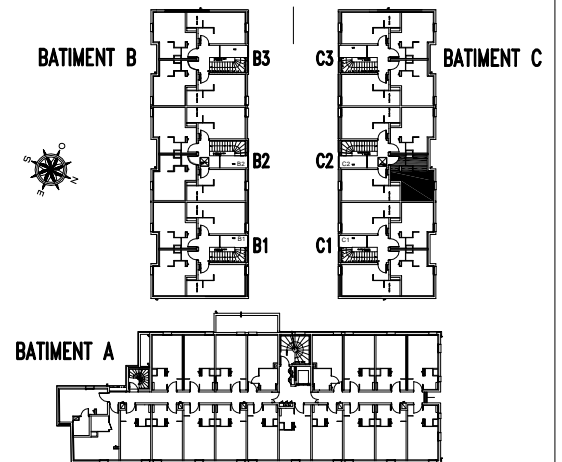

TABLEAU DE SURFACE	
SEJOUR	15.60 m ²
SALLE DE BAINS	3.40 m ²
SURFACE TOTALE	19.00 m²

17/11/2005

echelle 1/50ème

"LES LAUREADES SYMPHONIE"

SCI LILLE LAUREADES SYMPHONIE

14 RUE DU VIEUX FAUBOURG 59000 LILLE CEDEX
Tel.: 03 20 21 45 00 - Fax: 03 20 21 45 01