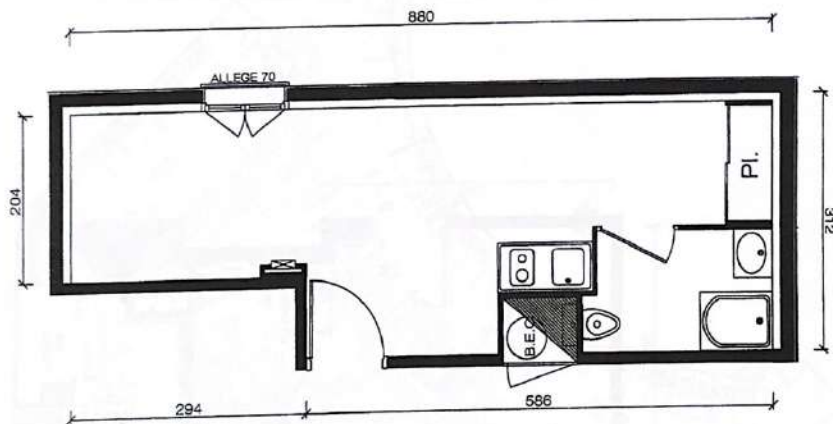

nexity
Féréal

S.N.C SERRIS HOTEL P.P

Représentée par FERREAL
114, rue Victor Hugo
92686 LEVALLOIS PERRET CEDEX

Date
04-09-2004

Echelle:
1/50

TABLEAU DE SURFACES

Surface habitable	Surface balcons, logias	Surface totale
22.61m²	-	22.61m²

résidence d'hébergement
place de Toscane
RESIDENCE PIAZZA
Studette 357