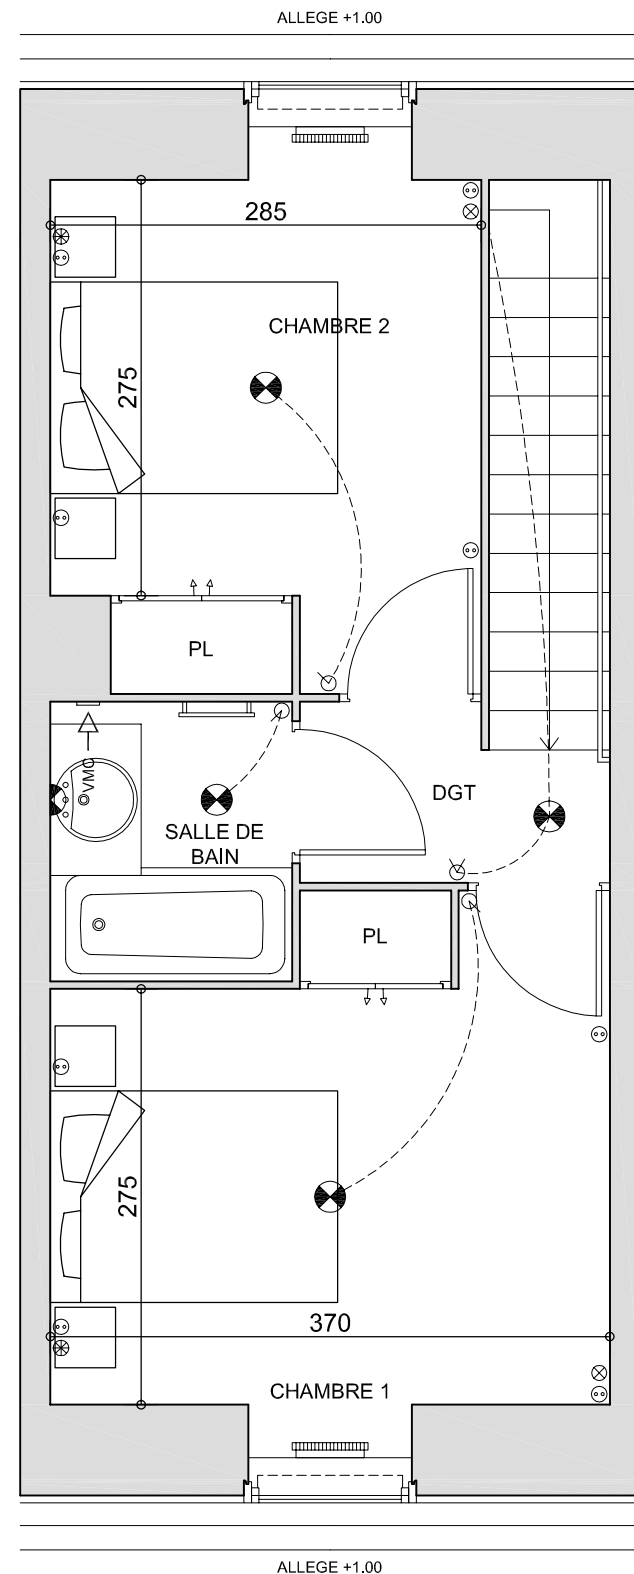

- INTERRUPTEUR VA ET VIENT
- PC
- PRISE 32A.
- PRISE TV-FM
- PRISE TYPE RJ45
- ECLAIRAGE PLAFOND
- APPLIQUE MURALE
- CONVECTEUR
- SECHE SERVIETTE

## "LE HAMEAU"

PLAN DU RDC

PLAN DE L'ETAGE

PAVILLON B - LOT N°35 bis 3 PIECES DUPLEX	
ENTREE	2,40 m <sup>2</sup>
SEJOUR	21,35 m <sup>2</sup>
CHAMBRE 1	12,00 m <sup>2</sup>
CHAMBRE 2	9,90 m <sup>2</sup>
SALLE DE BAIN	3,00 m <sup>2</sup>
WC	1,15 m <sup>2</sup>
DGT	2,20 m <sup>2</sup>
<b>TOTAL HABITABLE</b>	<b>52,00 m<sup>2</sup></b>
JARDIN	32,00 m <sup>2</sup>