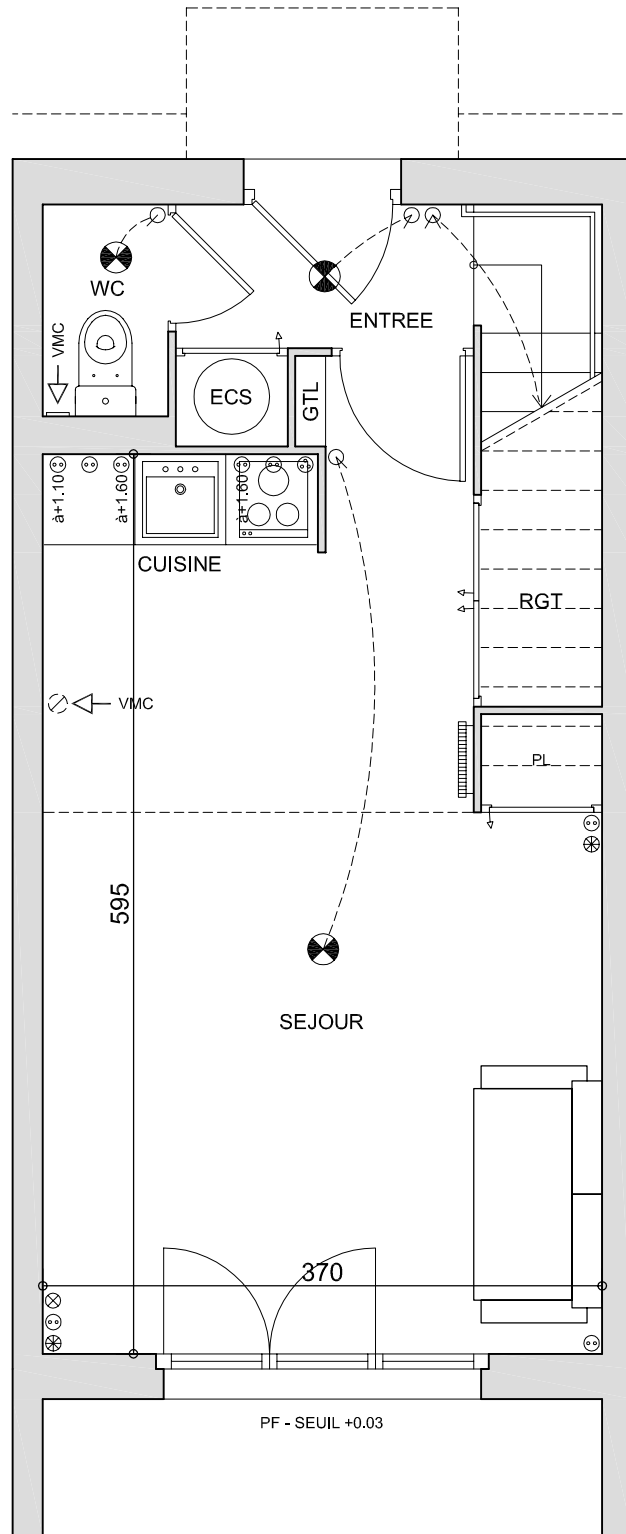

- INTERRUPTEUR VA ET VIENT
- PC
- PRISE 32A.
- PRISE TV-FM
- PRISE TYPE RJ45
- ECLAIRAGE PLAFOND
- APPLIQUE MURALE
- CONVECTEUR
- SECHE SERVIETTE

## "LE HAMEAU"

PLAN DU RDC

PLAN DE L'ETAGE

PAVILLON B - LOT N°35 bis 3 PIECES DUPLEX	
ENTREE	2,40 m <sup>2</sup>
SEJOUR	21,35 m <sup>2</sup>
CHAMBRE 1	12,00 m <sup>2</sup>
CHAMBRE 2	9,90 m <sup>2</sup>
SALLE DE BAIN	3,00 m <sup>2</sup>
WC	1,15 m <sup>2</sup>
DGT	2,20 m <sup>2</sup>
<b>TOTAL HABITABLE</b>	<b>52,00 m<sup>2</sup></b>
JARDIN	32,00 m <sup>2</sup>