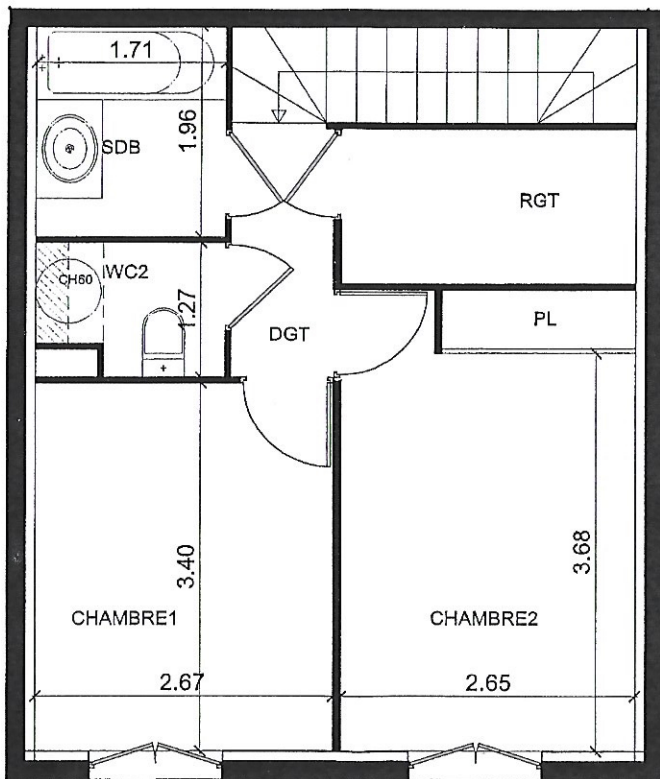

George V **GEORGE V**
Rhône Alpes

REZ DE CHAUSSEE

NIVEAU 1

[Handwritten signatures]

RESIDENCE - SERVICES
Parc d'activités du Semanet
69 380 LISSIEU

Une réalisation George V Rhône-Alpes

Ensemble: Bâtiment I
Lot n° 103 - 3 pièces

SURFACES DES PIECES

entrée	3.01m ²
séjour	18.42m ²
cuisine	7.43m ²
wc1	1.90m ²
rgt	0.54m ²
chambre1	9.09m ²
chambre2+pl	11.29m ²
dgt	2.12m ²
rgt	3.83m ²
sdb	3.35m ²
wc2	1.97m ²

SURFACE TOTALE 62.96m²

DTA: Le plan présent exprime les dispositions générales de l'appartement, lesquelles sont susceptibles de variations en fonction des nécessités techniques de la réalisation, tant en ce qui concerne les dimensions que les équipements