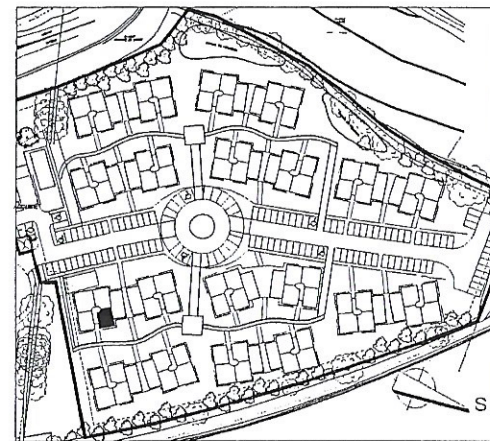

George V **GEORGE V**
Rhône Alpes

REZ DE CHAUSSEE

NIVEAU 1

[Handwritten signatures]

RESIDENCE - SERVICES
Parc d'activités du Semanet
69 380 LISSIEU

Une réalisation George V Rhône-Alpes

Ensemble: Bâtiment I
Lot n° 103 - 3 pièces

SURFACES DES PIECES

entrée	3.01m ²
séjour	18.42m ²
cuisine	7.43m ²
wc1	1.90m ²
rgt	0.54m ²
chambre1	9.09m ²
chambre2+pl	11.29m ²
dgt	2.12m ²
rgt	3.83m ²
sdb	3.35m ²
wc2	1.97m ²

SURFACE TOTALE 62.96m²

DTA: Le plan présent exprime les dispositions générales de l'appartement, lesquelles sont susceptibles de variations en fonction des nécessités techniques de la réalisation, tant en ce qui concerne les dimensions que les équipements

gv **GEORGE V**
Rhône Alpes

PLAN DE REPERAGE

RESIDENCE - SERVICES
Parc d'activités du Semanet
69 380 LISSIEU

Les Résidentielles
RESIDENCE AVEC SERVICES
LISSIEU

Une réalisation George V Rhône-Alpes