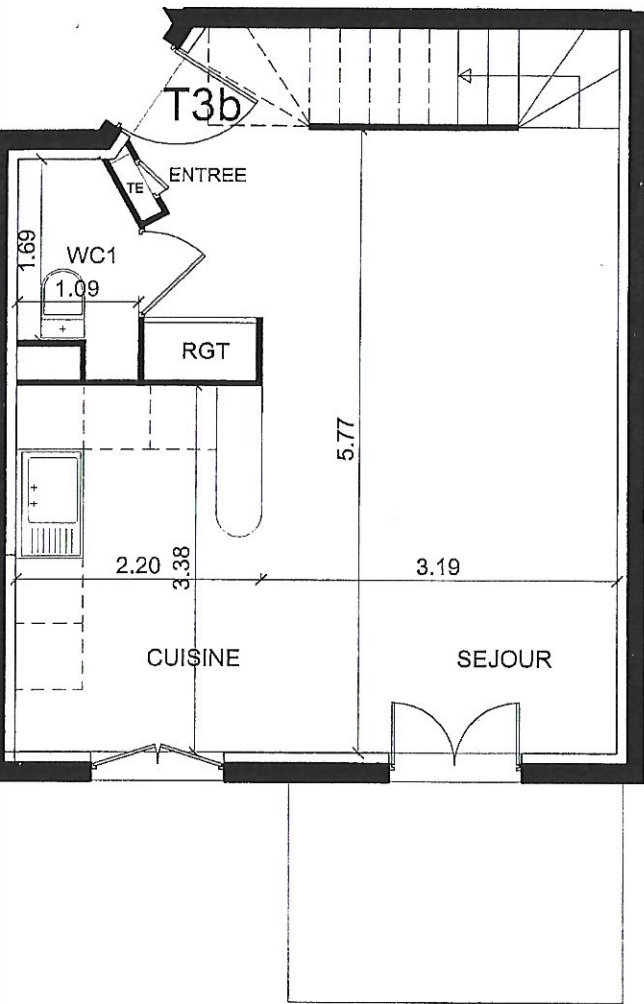

George V **GEORGE V**
Rhône Alpes

REZ DE CHAUSSEE

NIVEAU 1

[Handwritten signatures]

RESIDENCE - SERVICES
Parc d'activités du Semanet
69 380 LISSIEU

Une réalisation George V Rhône-Alpes

Ensemble: Bâtiment I
Lot n° 103 - 3 pièces

SURFACES DES PIECES

entrée	3.01m ²
séjour	18.42m ²
cuisine	7.43m ²
wc1	1.90m ²
rgt	0.54m ²
chambre1	9.09m ²
chambre2+pl	11.29m ²
dgt	2.12m ²
rgt	3.83m ²
sdb	3.35m ²
wc2	1.97m ²

SURFACE TOTALE 62.96m²

DTA: Le plan présent exprime les dispositions générales de l'appartement, lesquelles sont susceptibles de variations en fonction des nécessités techniques de la réalisation, tant en ce qui concerne les dimensions que les équipements