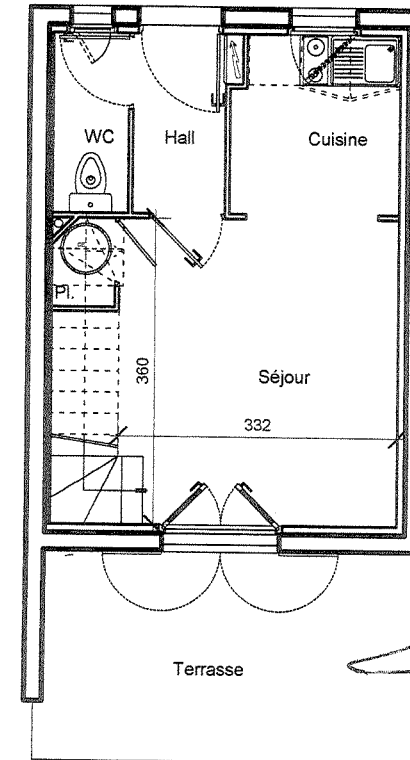

**RESIDENCE
HORIZON MORGAT**

Des modifications ou des aménagements de détail, nécessités pour des raisons techniques ou administratives, pourront être apportées aux plans