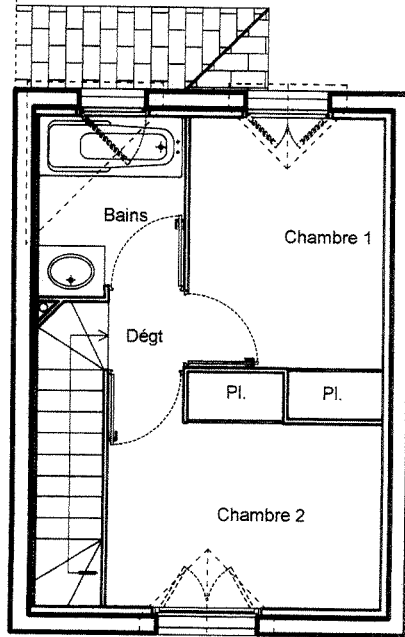

Localisation

Villa - n°234 - T3

ILOT 23

HALL	2,35m2
SEJOUR	11,71m2
CUISINE	4,19m2
CHAMBRE 1	7,52m2
CHAMBRE 2	8,35m2
CHAMBRE 3	
DEGAGEMENTS	0,85m2
PLACARDS	0,74m2
WC	1,93m2
BAINS	3,62m2
TOTAL SURFACE HABITABLE	41,26m2
TERRASSE	11,30m2

**RESIDENCE
HORIZON MORGAT**

Des modifications ou des aménagements de détail, nécessités pour des raisons techniques ou administratives, pourront être apportées aux plans