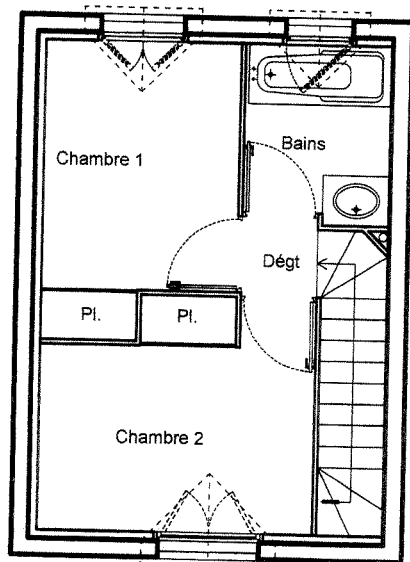

Localisation

Villa - n°201 - T3

ILOT 20

HALL	2,38m ²
SEJOUR	11,75m ²
CUISINE	4,19m ²
CHAMBRE 1	7,56m ²
CHAMBRE 2	8,37m ²
CHAMBRE 3	
DEGAGEMENTS	0,85m ²
PLACARDS	0,74m ²
WC	1,93m ²
BAINS	3,62m ²
TOTAL SURFACE HABITABLE	41,39m²
TERRASSE	11,17m ²

RESIDENCE HORIZON MORGAT

R+1

RDC

Des modifications ou des aménagements de détail, nécessités pour des raisons techniques ou administratives, pourront être apportées aux plans