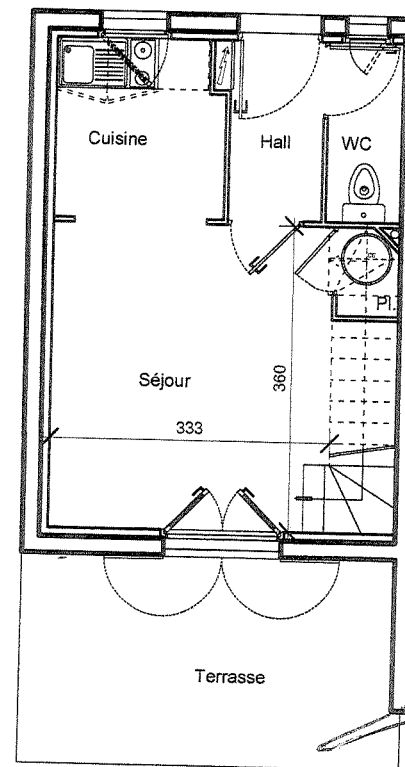

RDC

Des modifications ou des aménagements de détail, nécessités pour des raisons techniques ou administratives, pourront être apportées aux plans