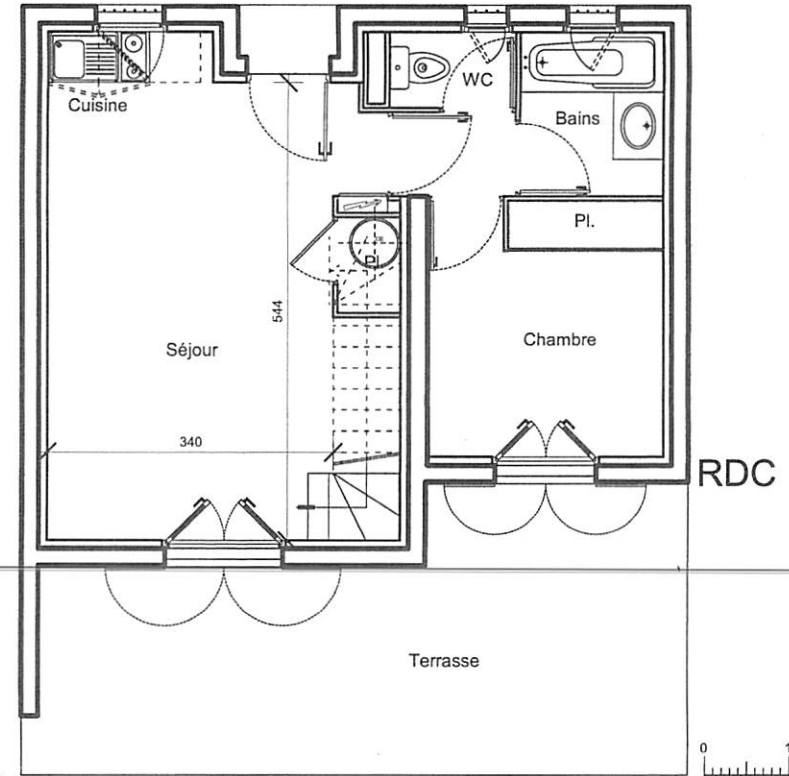

RDC

Des modifications ou des aménagements de détail, nécessités pour des raisons techniques ou administratives, pourront être apportées aux plans