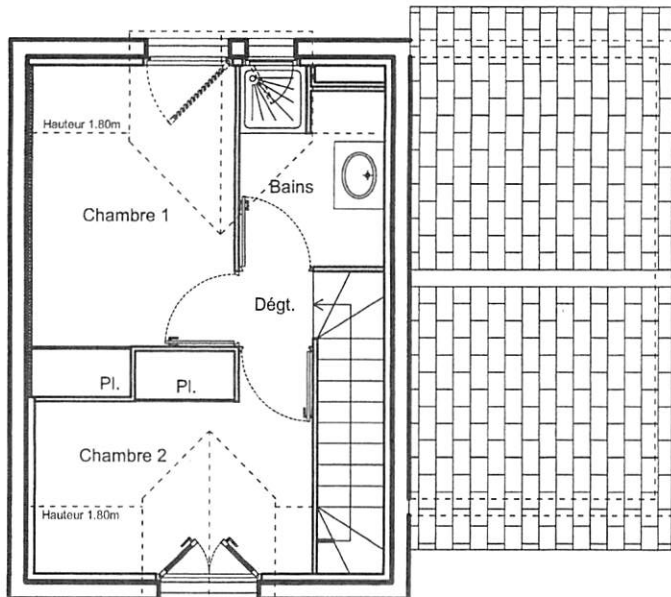

Localisation

Villa - n°073- T4

ILOT 07

SEJOUR	19,01m ²
CUISINE	1,17m ²
CHAMBRE 1	7,93m ²
CHAMBRE 2	6,72m ²
CHAMBRE 3	8,48m ²
DEGAGEMENTS	2,27m ²
PLACARDS	0,86m ²
BAINS	3,33m ²
BAINS	3,43m ²
WC	1,35m ²
TOTAL SURFACE HABITABLE	54,55m²
TERRASSE	22,56m ²

RESIDENCE HORIZON MORGAT

R+1

RDC

Des modifications ou des aménagements de détail, nécessités pour des raisons techniques ou administratives, pourront être apportées aux plans