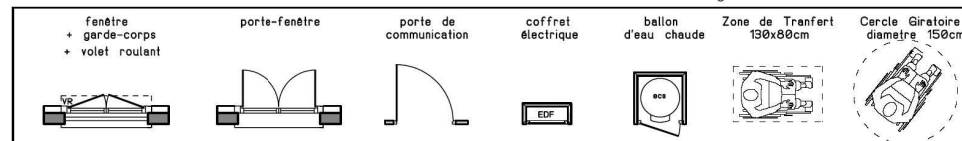

1ère AVRIL 2008

LA SOCIETE SE RESERVE LE DROIT D'APPORTER DES MODIFICATIONS QUI SERAIENT DUES A DES IMPERATIFS TECHNIQUES ET / OU ADMINISTRATIFS