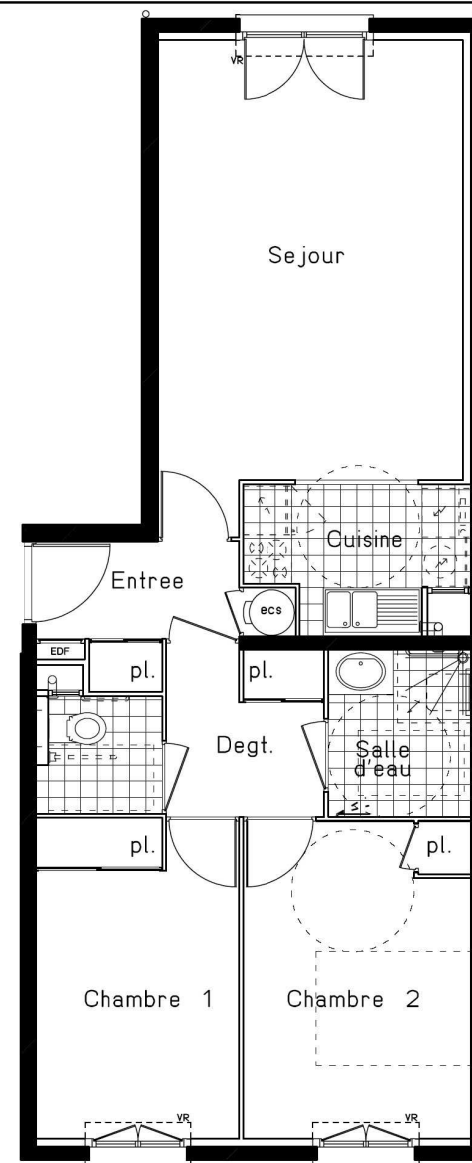

58

RESIDENCE IDYLIA

Rue de la République
Rue des Illieux
80301 ALBERT

SCI RESIDENCE DU THEATRE

29, Rue des Montées
45100 ORLEANS

BATIMENT A LOT 57

R.C.D. 3 PIECES

Entrée	3.97m ²
Sejour+Cuisine	25.49m ²
Degagement+Placard	4.05m ²
Chambre1+Placard	9.79m ²
Chambre2+Placard	10.86m ²
Salle d'eau	3.60m ²
Wc	2.24m ²

Surface habitable 60.00m²1^{ère} AVRIL 2008

LA SOCIETE SE RESERVE LE DROIT D'APPORTER DES MODIFICATIONS QUI SERAIENT DUES A DES IMPERATIFS TECHNIQUES ET / OU ADMINISTRATIFS