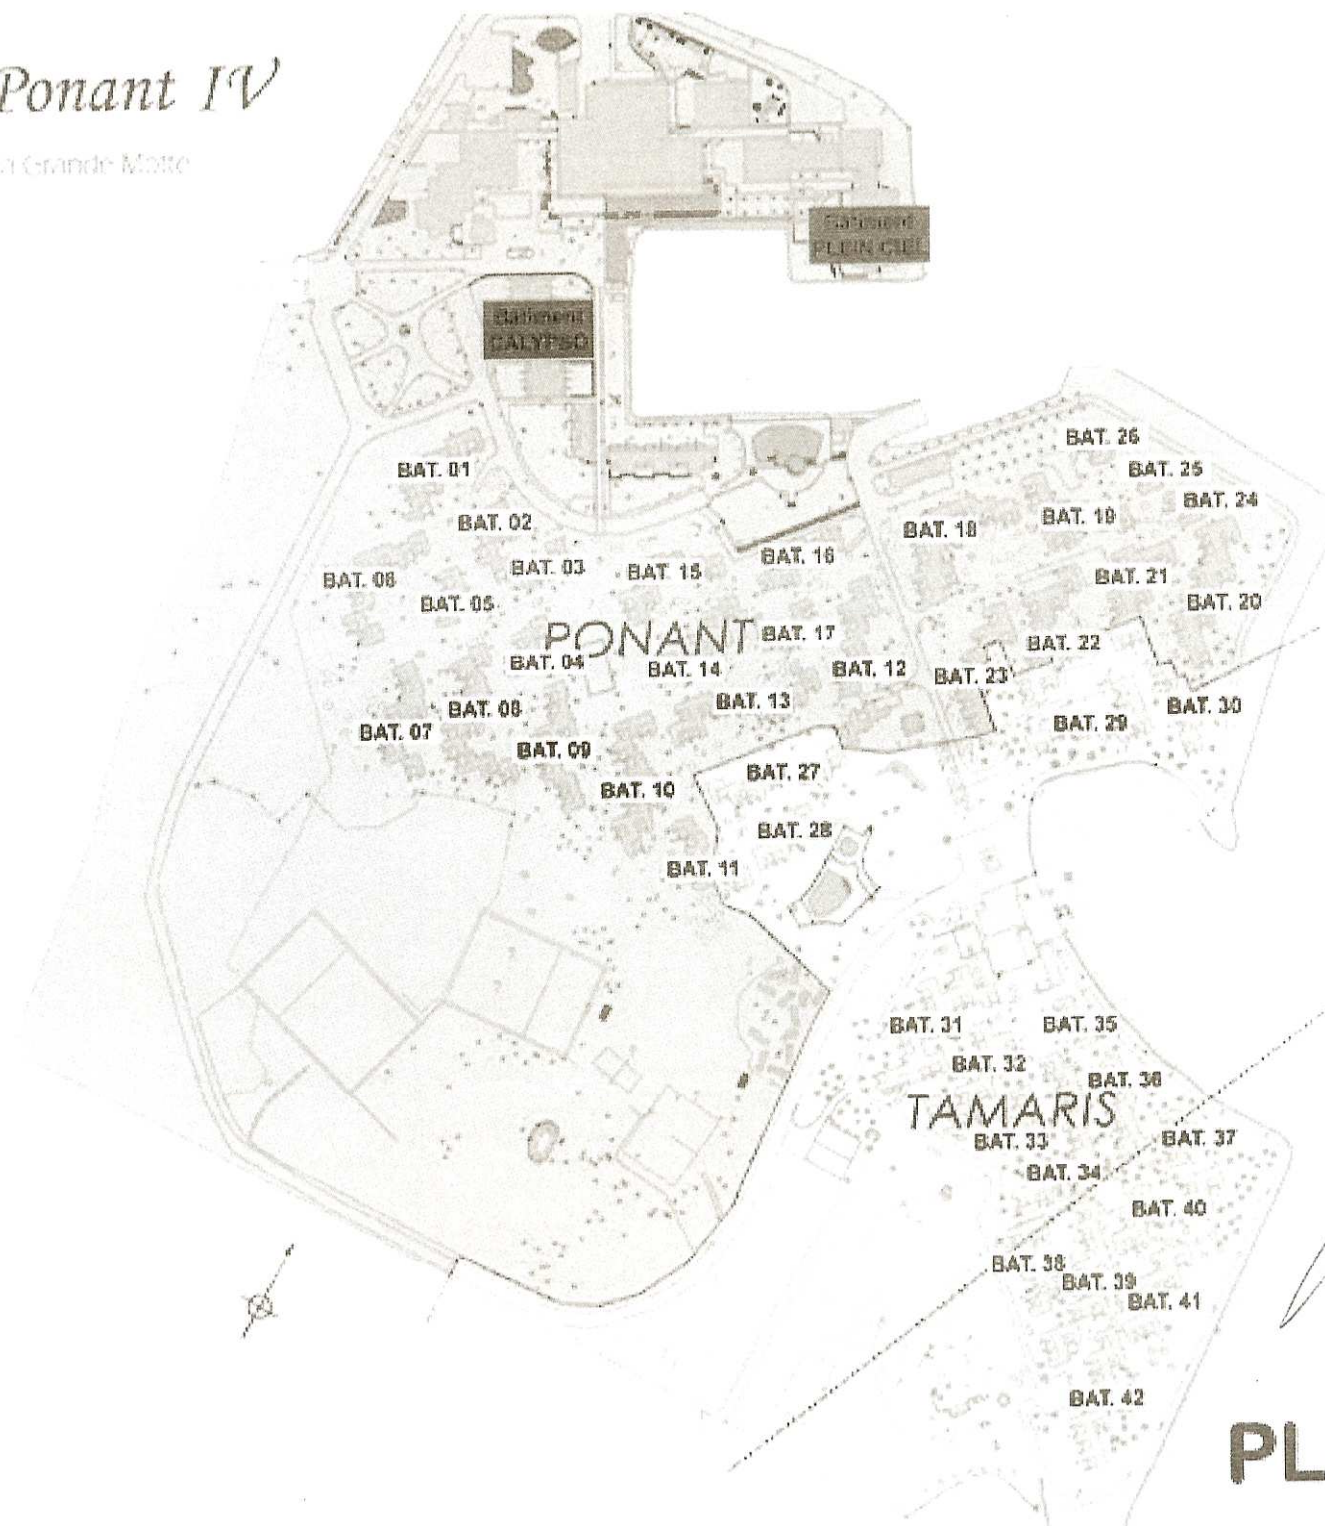

Exemple d'arrangement
sur construction

Surfaces Habitables en Casse d'après le Cabinet Le Deux Géomètres
Département de la Haute-Garonne - 31000 Toulouse - 05 61 20 00 10

Entrée / Bibliothèque	3,08 m ²
Sejour	13,32 m ²
Salle de douche	2,60 m ²
Surface Habitable totale	19,00 m²
Surface annexes: Terrasse	3,57 m ²

Presqu'île du Ponant IV

La Grande Motte

Belambra
clubs

CIRENICIMO

Signature

PLAN MASSE