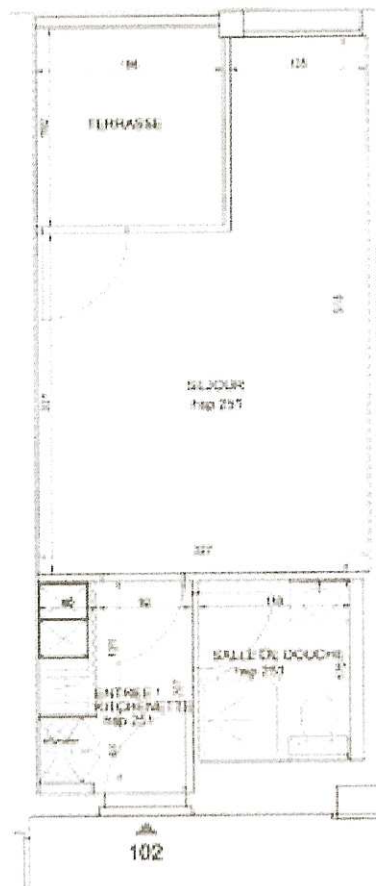

Exemple d'arrangement
sur construction

Surfaces Habitables en Casse d'après le Cabinet Le Deux Géomètres
Département de la Haute-Garonne - 31000 Toulouse - 05 61 20 00 10

Entrée / Bibliothèque	3,08 m ²
Sejour	13,32 m ²
Salle de douche	2,60 m ²
Surface Habitable totale	19,00 m²
Surface annexes: Terrasse	3,57 m ²