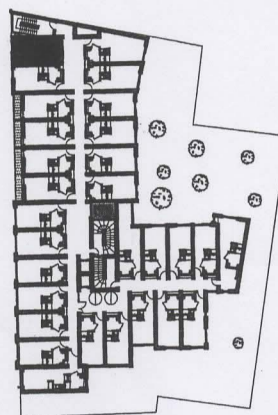

## Montreuil 93100

STUDIO	
R+1,R+2,R+3,R+4 et R+5	
119-219-317-417-515	
Chambre-séjour:	11.48m <sup>2</sup>
Entrée-cuisine:	5.31m <sup>2</sup>
Placards:	0.66m <sup>2</sup>
SdE:	4.40m <sup>2</sup>
Surface habitable	21.85m <sup>2</sup>