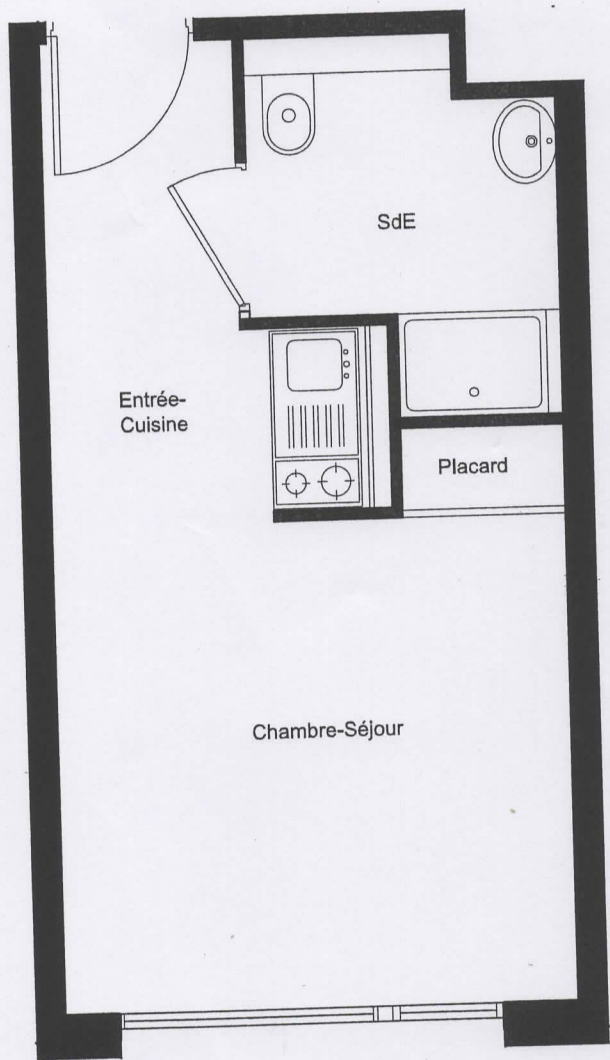

## Montreuil 93100

STUDIO	
R+1,R+2,R+3,R+4 et R+5	
119-219-317-417-515	
Chambre-séjour:	11.48m <sup>2</sup>
Entrée-cuisine:	5.31m <sup>2</sup>
Placards:	0.66m <sup>2</sup>
SdE:	4.40m <sup>2</sup>
Surface habitable	21.85m <sup>2</sup>