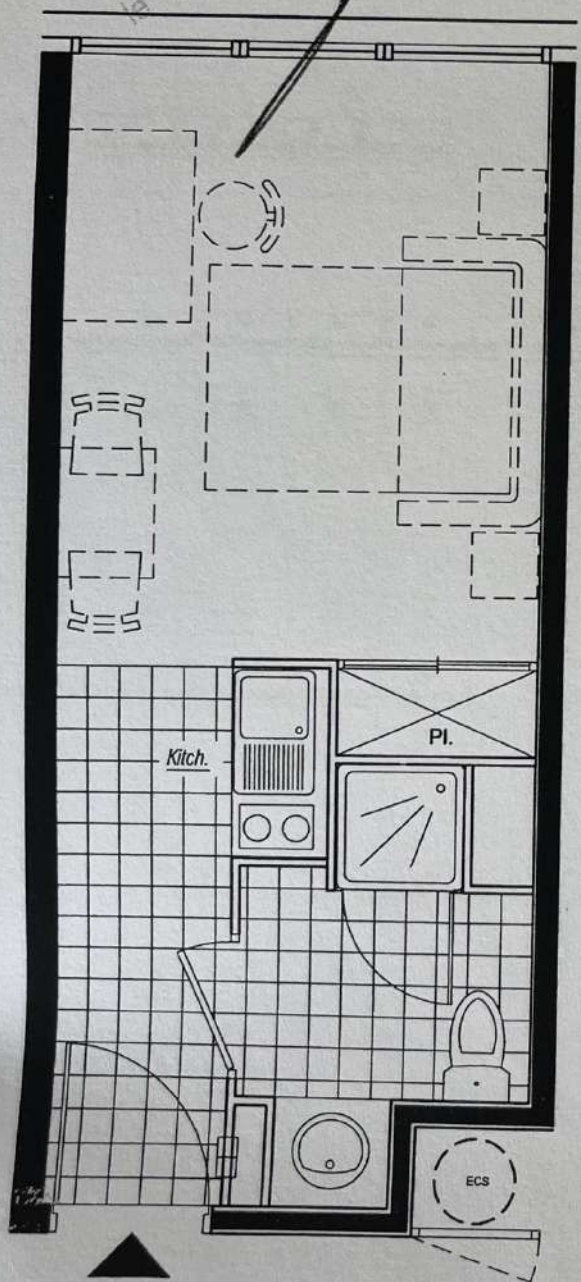

325 304 305 306 307 308 309 310 311 312 313 314 315 316

324 303 302 301 323 322 321 320 319 318 317

Plan de l'étage

### RESIDENCE KAE LIS NOVEO

Plan de vente :	15.09.08
Niveau :	<b>R+3</b>
Appartement n° :	<b>315</b>
Type :	<b>T1</b>
Surface de vente :	<b>20.15 m<sup>2</sup></b>

0m 0.5m 1m 1.5m 2m