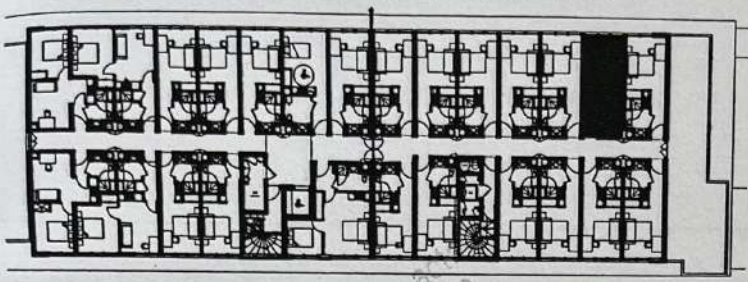

325 304 305 306 307 308 309 310 311 312 313 314 315 316

324 303 302 301 323 322 321 320 319 318 317

Plan de l'étage

### RESIDENCE KAE LIS NOVEO

Plan de vente :	15.09.08
Niveau :	<b>R+3</b>
Appartement n° :	<b>315</b>
Type :	<b>T1</b>
Surface de vente :	<b>20.15 m<sup>2</sup></b>

0m 0.5m 1m 1.5m 2m