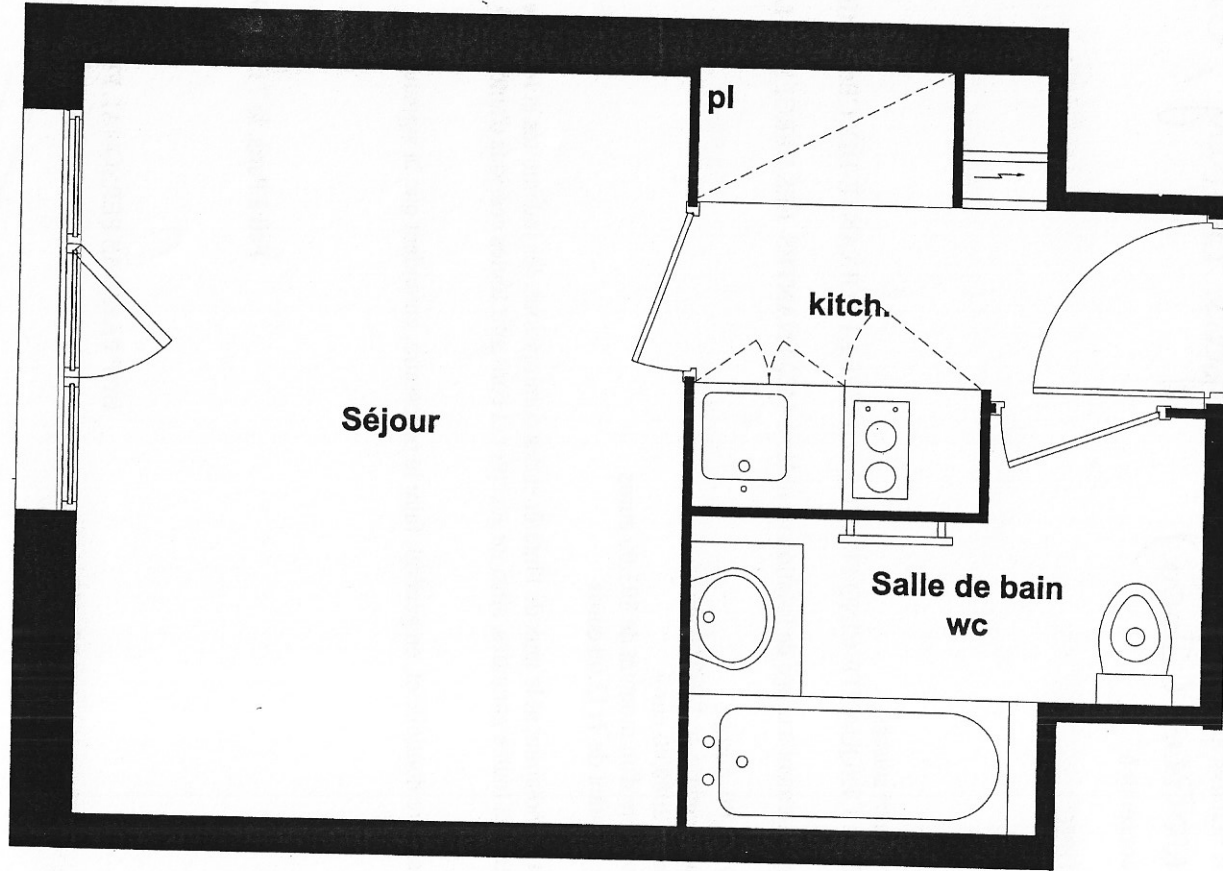

RESIDHOMÉ LES BÈRGÈS DE LA LOIRE

31 Quai Malakoff NANTES - 44000

RÉSIDE ÉTUDES
 42, avenue George V - 75008 PARIS
 Tél. 01 53 23 44 00 - Fax 01 53 23 44 01
 R.C.S. Paris B 350 902 102

NIVEAUX 2 - 4 - 6 - 8 - 10 - 12	
STUDIO 206 - 406 - 606 - 806 - 1006 - 1206	
Séjour - chambre	12.58 m ²
placard	0.95 m ²
Salle de bain - WC	4.48 m ²
kitchenette	2.43 m ²
-	-
entrée ^{es}	1.21 m ²
-	-
Total surface habitable	21.65 m²