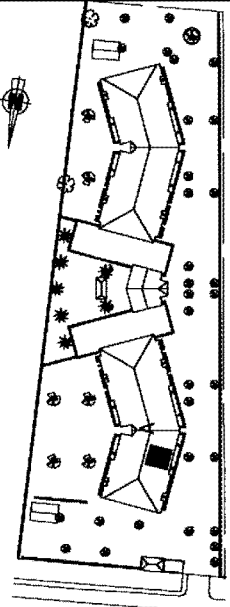

4. Impasse de Lisieux Toulouse 31300

Impasse de Lisieux, 31300 TOULOUSE

APARTEMENT N° 116 - SUITE T2  
BATIMENT A - ETAGE 1

- SURFACES
- Séjour 14.93 m2
  - Chambre 10.01 m2
  - Salle d'eau 4.84 m2
  - W.C. 1.26 m2
  - Dépagement 0.96 m2

**TOTAL SURFACE HABITABLE 32.00 m2**

- Balcon 4.44 m2

Localisation

Des modifications ou des aménagements de détail, nécessités pour des raisons techniques ou administratives, pourront être apportés aux plans