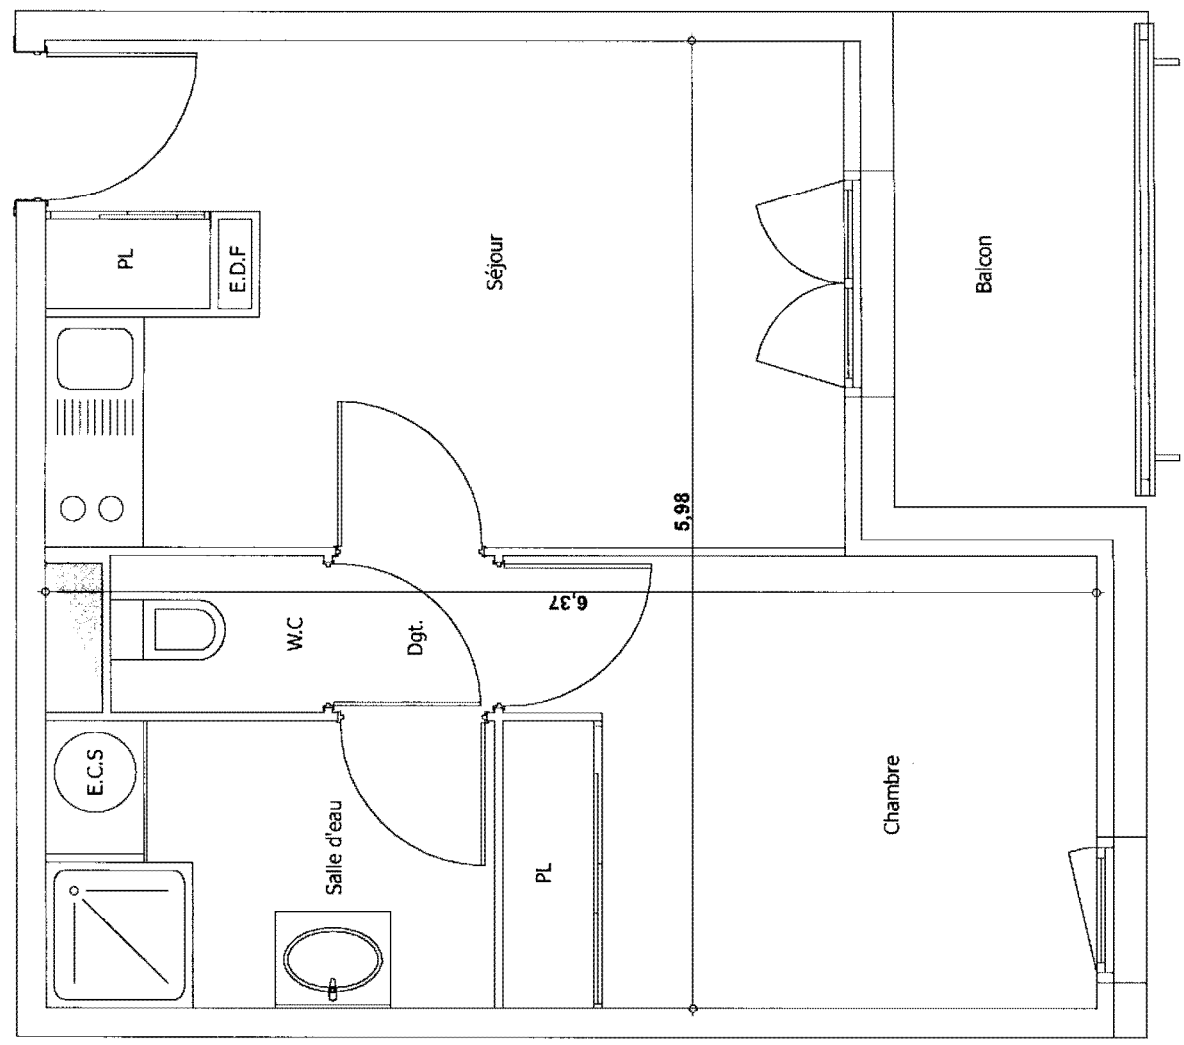

4. Impasse de Lisieux Toulouse 31300

Impasse de Lisieux, 31300 TOULOUSE

APARTEMENT N° 116 - SUITE T2  
BATIMENT A - ETAGE 1

- SURFACES
- Séjour 14.93 m2
  - Chambre 10.01 m2
  - Salle d'eau 4.84 m2
  - W.C. 1.26 m2
  - Dépagement 0.96 m2

**TOTAL SURFACE HABITABLE 32.00 m2**

- Balcon 4.44 m2

Localisation

Des modifications ou des aménagements de détail, nécessités pour des raisons techniques ou administratives, pourront être apportés aux plans