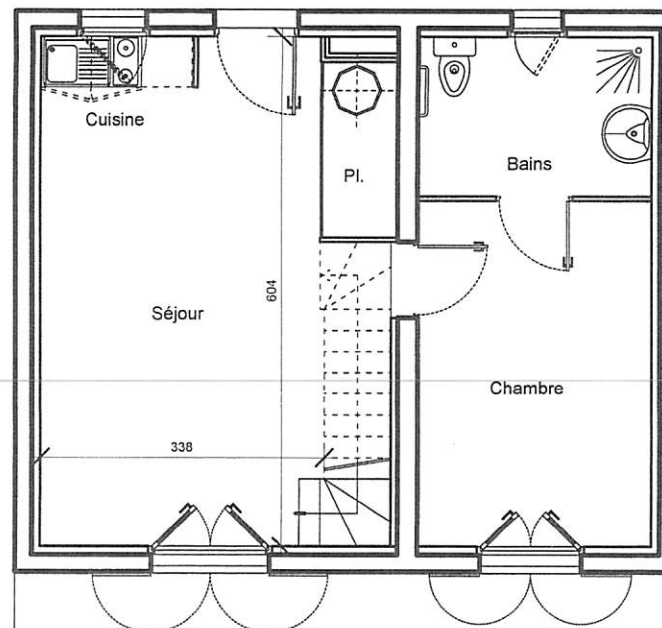

RDC

Terrasse

Des modifications ou des aménagements de détail, nécessités pour des raisons techniques ou administratives, pourront être apportées aux plans