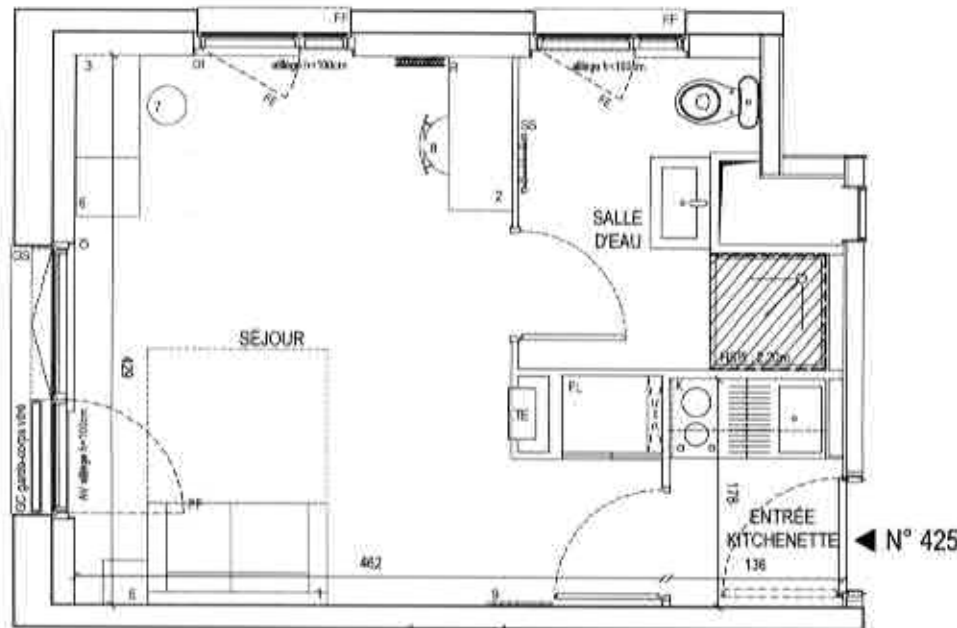

EMBLEM

Stud' Bay

Quai Amiral Latapie - 33 300 BORDEAUX

HALL 3 - Highbay
Appartement de 1 pièce
n° 425 au 4ème étage

ENTREE / KITCHENETTE	2,35 m ²
SEJOUR	16,51 m ²
SALLE D'EAU	4,80 m ²

SURFACE TOTALE HABITABLE 23,66 m²

M SEPT 2017

LEGENDE

FE	FENÊTRE	1	CAMPUS DE 2 panes 1400x1100 avec 2000 pers/2
FF	FENÊTRE FIXE	2	6000x1100
OS	OUVRANT ABATTANT	3	TABLE 1800x1100
OS	OUVRANT SIMPLE	4	MARLE TV 100x110
GC	GARDE-CORPS	5	100x110x100
DI	OCCLUSION (TOURNE)	6	100x110x100
TE	TABLEAU ELECTRIQUE (PAR TRONC LOUVERE)	7	100x110x100
AV	ALLEGE VITRES	8	100x110x100
R	RADIATEUR	9	100x110x100
SS	SECHE-SERVETTE	10	100x110
K	KITCHENETTE		

	ACOUSTIQUE		TRAPPE DE VISITE
	FOND-PLAFOND OU BOITTE		

Hauteur sous plafond des pièces principales sans meuble particulière: 2,40 m

Echelle Date D'IMPRESSION: 17/08/17