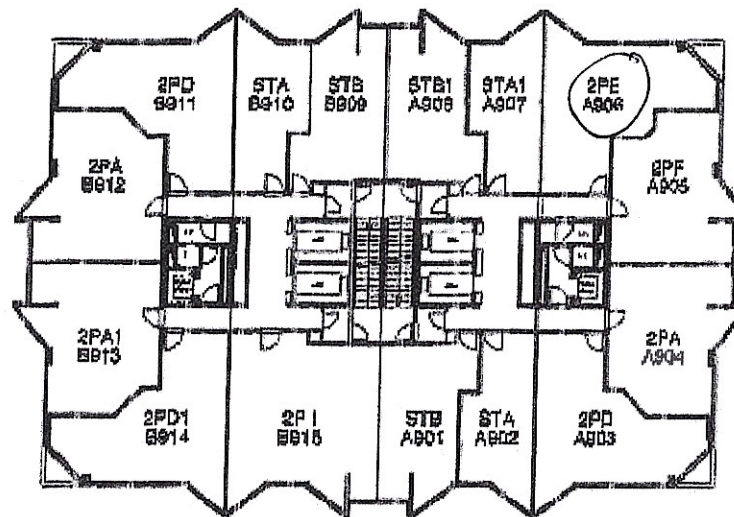

Paris – Côté Seine – appt : A 906

Service Revente

PIERRE & VACANCES

Résidence Paris Côté Seine

Niveau 9

Côté
Rue Gaston de CAILLAVET

Côté Rue Emeriau

Rue Robert de FLERS

*Marie-July
More July*

6

Rue du Théâtre