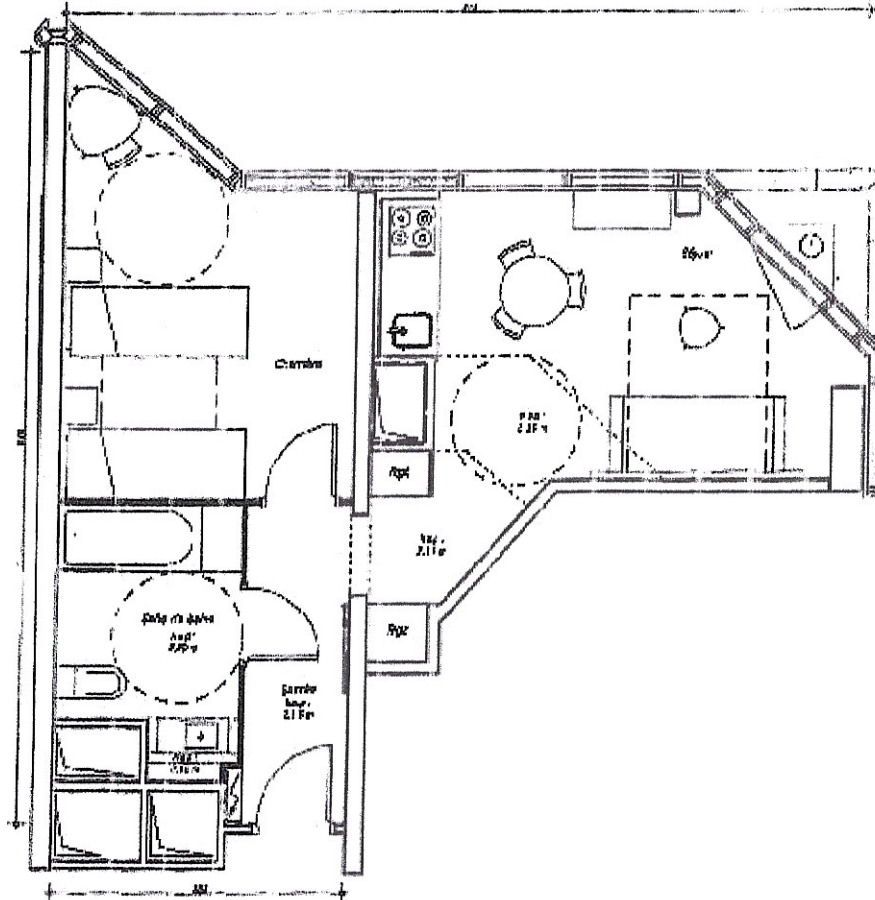

Paris – Côté Seine – appt : A 906

Service Revente

GRUPE
PIERRE & VACANCES

PARIS COTE SEINE

Appartement Type - 2PE

4 Personnes

SURFACE HABITABLE : 41.40 m²

A906
A1006
A1106
A1206
A1306

*devenir
maire d'illy*

① *Indiquer, par le symbole, les locaux et les surfaces*

Le mobilier est représenté seulement à titre indicatif

La société se réserve la possibilité d'apporter à ce plan des modifications qui seraient dues à des impératifs techniques, ou administratifs. h 2.0 : toutes pour plans