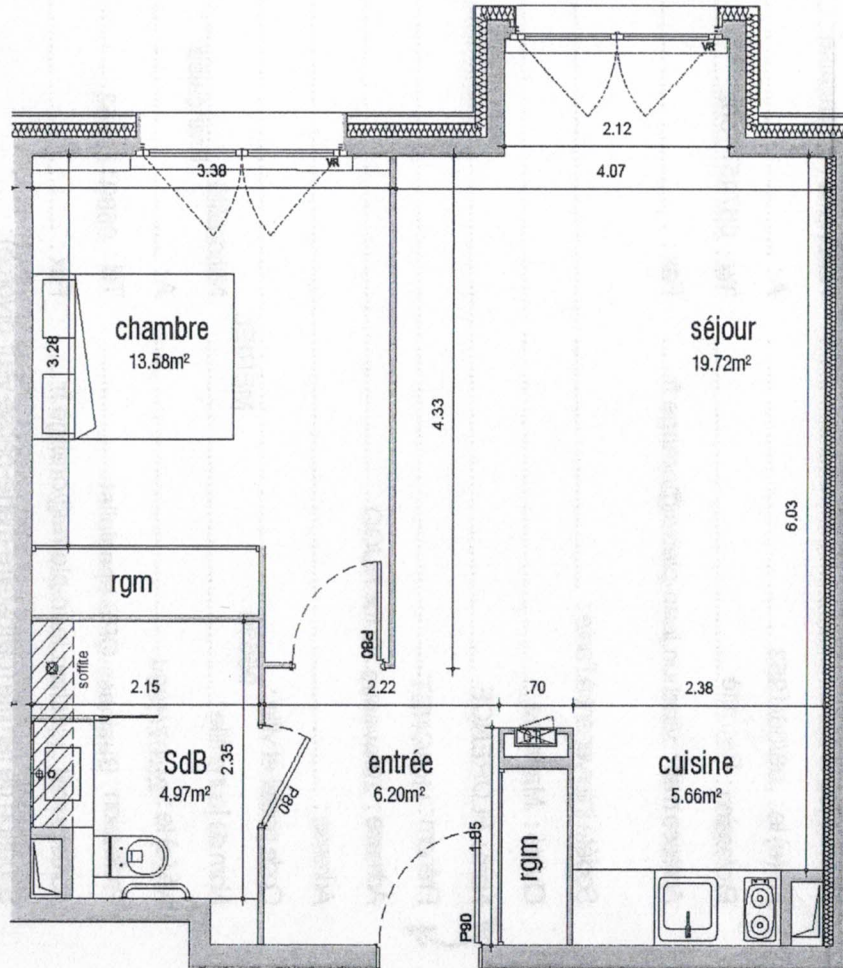

résidence services seniors
"Blaise Pascal"
St Michel-sur-Orge
21, Rue de Liers
91240 Saint-Michel-sur-Orge

Les Jardins D'Arcadie
9 rue Weber
75116 Paris

FASSIO VIAUD Architectes
19, RUE DE LA FORGE
ROYALE
75011 PARIS

**fassio
viaud**
architectes

Résidence Seniors
> **Blaise Pascal** (Pinel)
Saint-Michel-sur-Orge (91)

Etage	Appt	Type
Rez-de-Chaussée	023	T2

TABLEAU DES SURFACES	
Pièces	Surfaces
Séjour	19.72 m²
Chambre	13.58 m²
Salle de douche - WC	4.97 m²
Cuisine	5.66 m²
Entrée	6.20 m²
Surface habitable	50.13m²