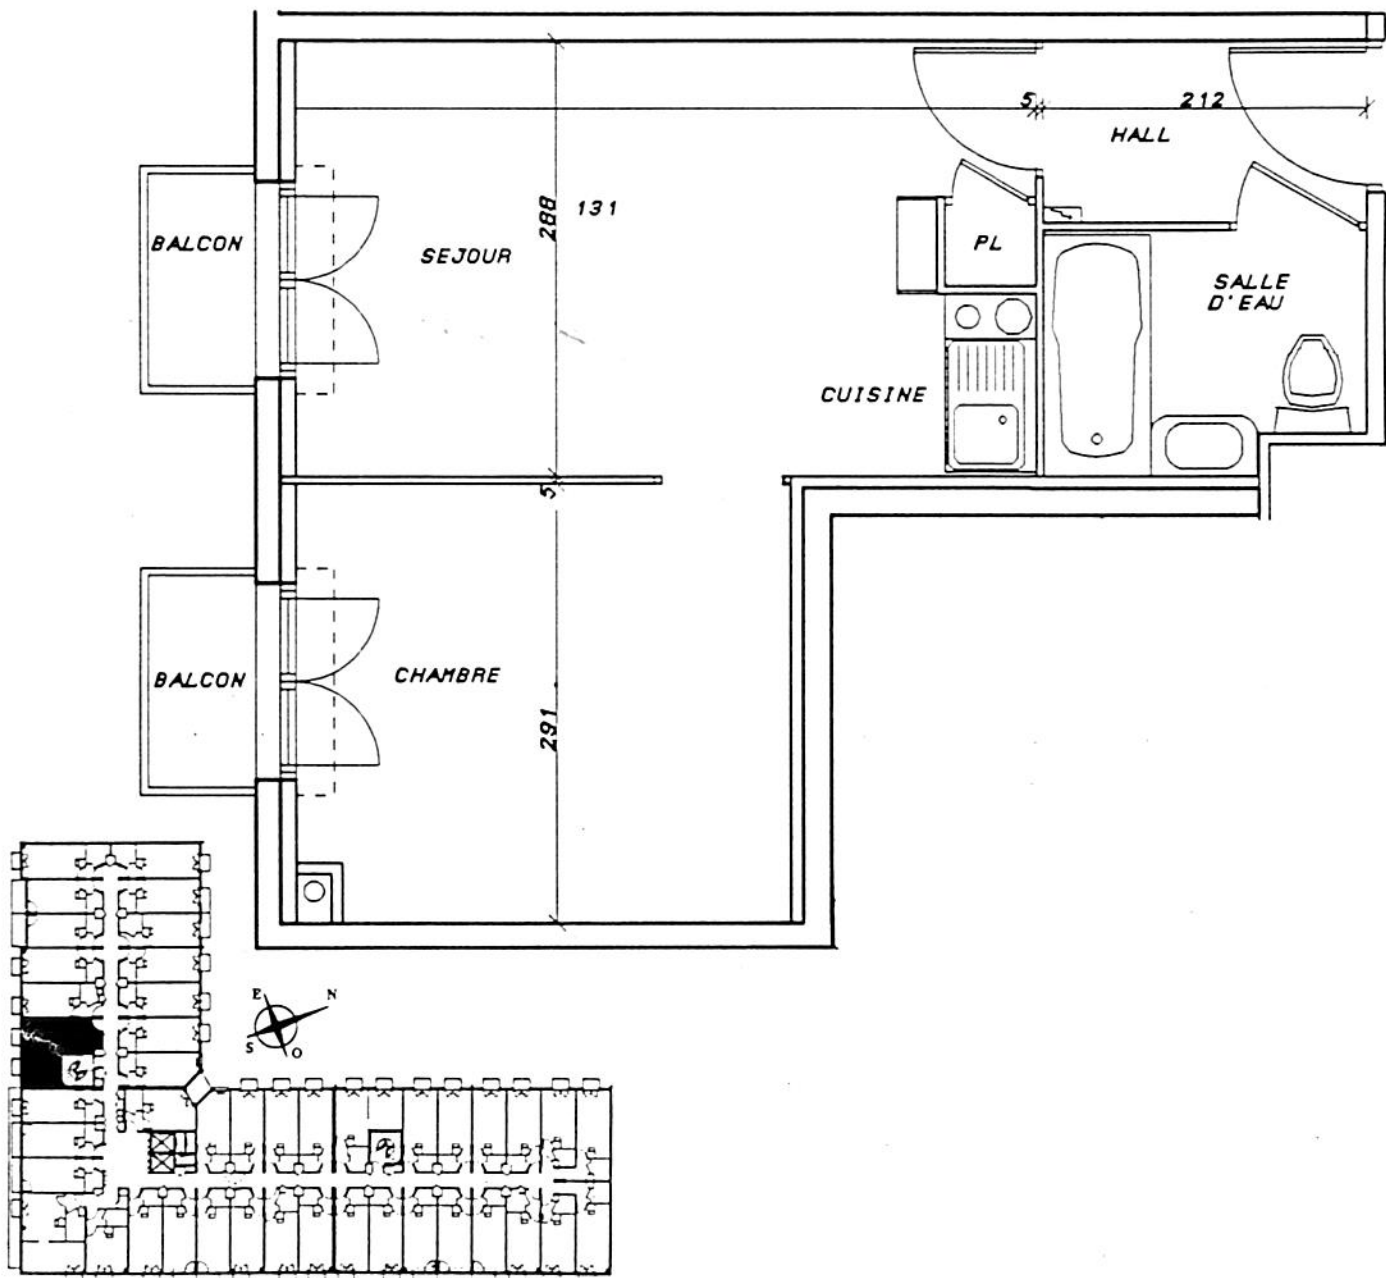

«LES ESTUDINES MIRABEAU»

13100 AIX EN PROVENCE

HALL:	2.55m ²
SEJOUR CUISINE:	13.90m ²
CHAMBRE:	9.30m ²
SALLE D'EAU:	3.25m ²
SURFACE HABITABLE:	29.00m²
BALCON:	2.30m ²
SURFACE TOTALE:	31.30m²

T2 131
T2 231
T2 331

Février 1996

LA SURFACE UTILE PEUT VARIER EN FONCTION
DES TECHNIQUES DE CONSTRUCTION ET DES
PLANS D'EXECUTION.

ARCHITECTES: C F L ARCHITECTURE
45, rue Roux Alphéran
13100 Aix en Provence