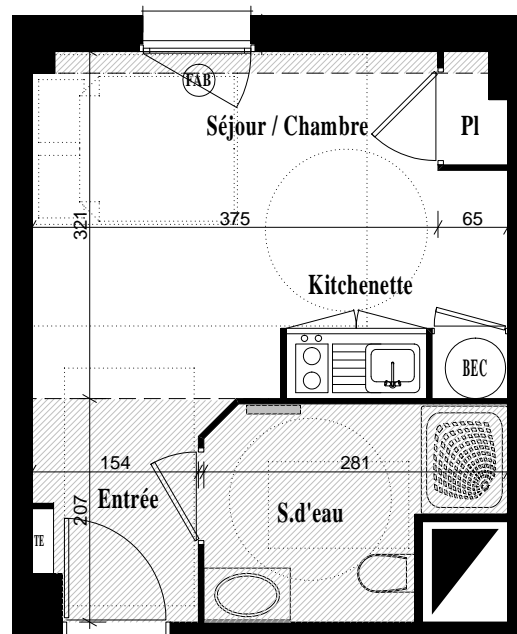

ODALYS CITY RENNES

2, Rue de Lorgeril
35000 RENNES

Appartement n° 106
1 pièce, 1er étage

Michel DELAUNAY Architecte D.P.L.G.

ODALYS CITY RENNES

35000 RENNES

Appartement n° 106
1 pièce, 1er étage

LEGENDE

- PF: Porte-Fenêtre
- F: Fenêtre
- FAB: Fenêtre Allège Basse
- G-C: Garde-corps
- TE: Tableau Electrique
- Soffite, Faux-plafond et Retombée de poutre

NOTA: Des modifications sont susceptibles d'être apportées à ce plan en fonction des nécessités techniques de la réalisation, tant en ce qui concerne les dimensions libres que l'équipement. Les surfaces indiquées sont approximatives. Les retombées, soffites, faux-plafonds, canalisations, ballon d'eau chaude ainsi que l'emplacement des équipements sont figurés à titre indicatif.

	Surfaces habitables
Réception: Dont: Entrée: 2.86 m ² Séjour + Kitchenette: 14.07 m ²	16.93 m ²
Salle d'eau	4.77 m ²
TOTAL	21.70 m²

NOTA: la surface des placards est incluse dans celle des pièces attenantes.