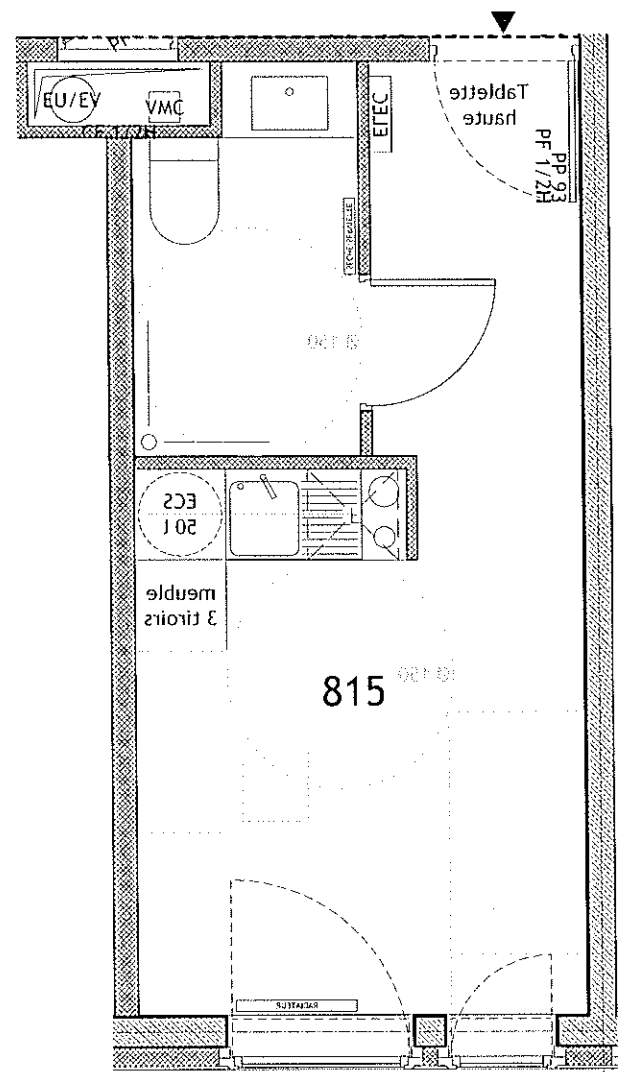

RESIDENCE CONDORCET - Aubervilliers

SCCV AUBERVILLIERS VICTOR HUGO

KALIX
promotion

GRUPE RABOT DUTILLEUL

LEGENDE DE L'OPERATION	
	convecteur

DATE		
SIGNATAIRE		
VISA		

TYPE : T1	NUMERO: 815	ETAGE: R+8
-----------	-------------	------------

SITUATION

SEJOUR	14.43 m ²
SALLE D'EAU	3.58 m ²
SURFACE HABITABLE TOTALE	18.01 m²
BALCON	
SURFACE PRIVATIVE TOTALE	18.01 m²

L'acquéreur reconnaît avoir été informé que ce plan et ses cotes sont susceptibles de subir des modifications suite à la mise au point des plans d'exécution et des impératifs techniques.