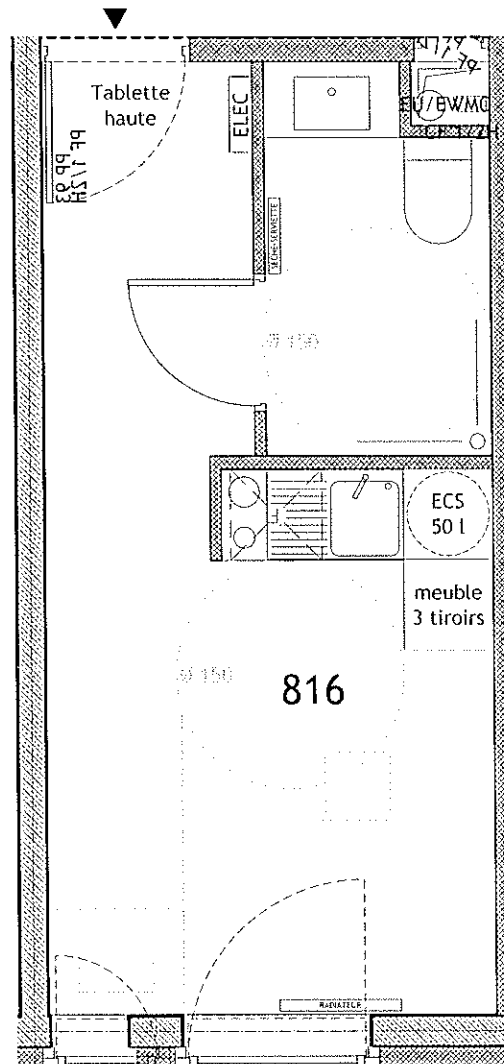

# RESIDENCE CONDORCET - Aubervilliers

SCCV AUBERVILLIERS VICTOR HUGO

KALIX  
promotion

GRUPE RABOT DUTILLEUL

LEGENDE DE L'OPERATION	
	convecteur

DATE		
SIGNATAIRE		
VISA		

TYPE : T1	NUMERO: 816	ETAGE: R+B
-----------	-------------	------------

SITUATION

SEJOUR	14.43 m <sup>2</sup>
SALLE D'EAU	3.58 m <sup>2</sup>
SURFACE HABITABLE TOTALE	18.01 m <sup>2</sup>
BALCON	
SURFACE PRIVATIVE TOTALE	18.01 m <sup>2</sup>

L'acquéreur reconnaît avoir été informé que ce plan et ses cotes sont susceptibles de subir des modifications suite à la mise au point des plans d'exécution et des impératifs techniques.