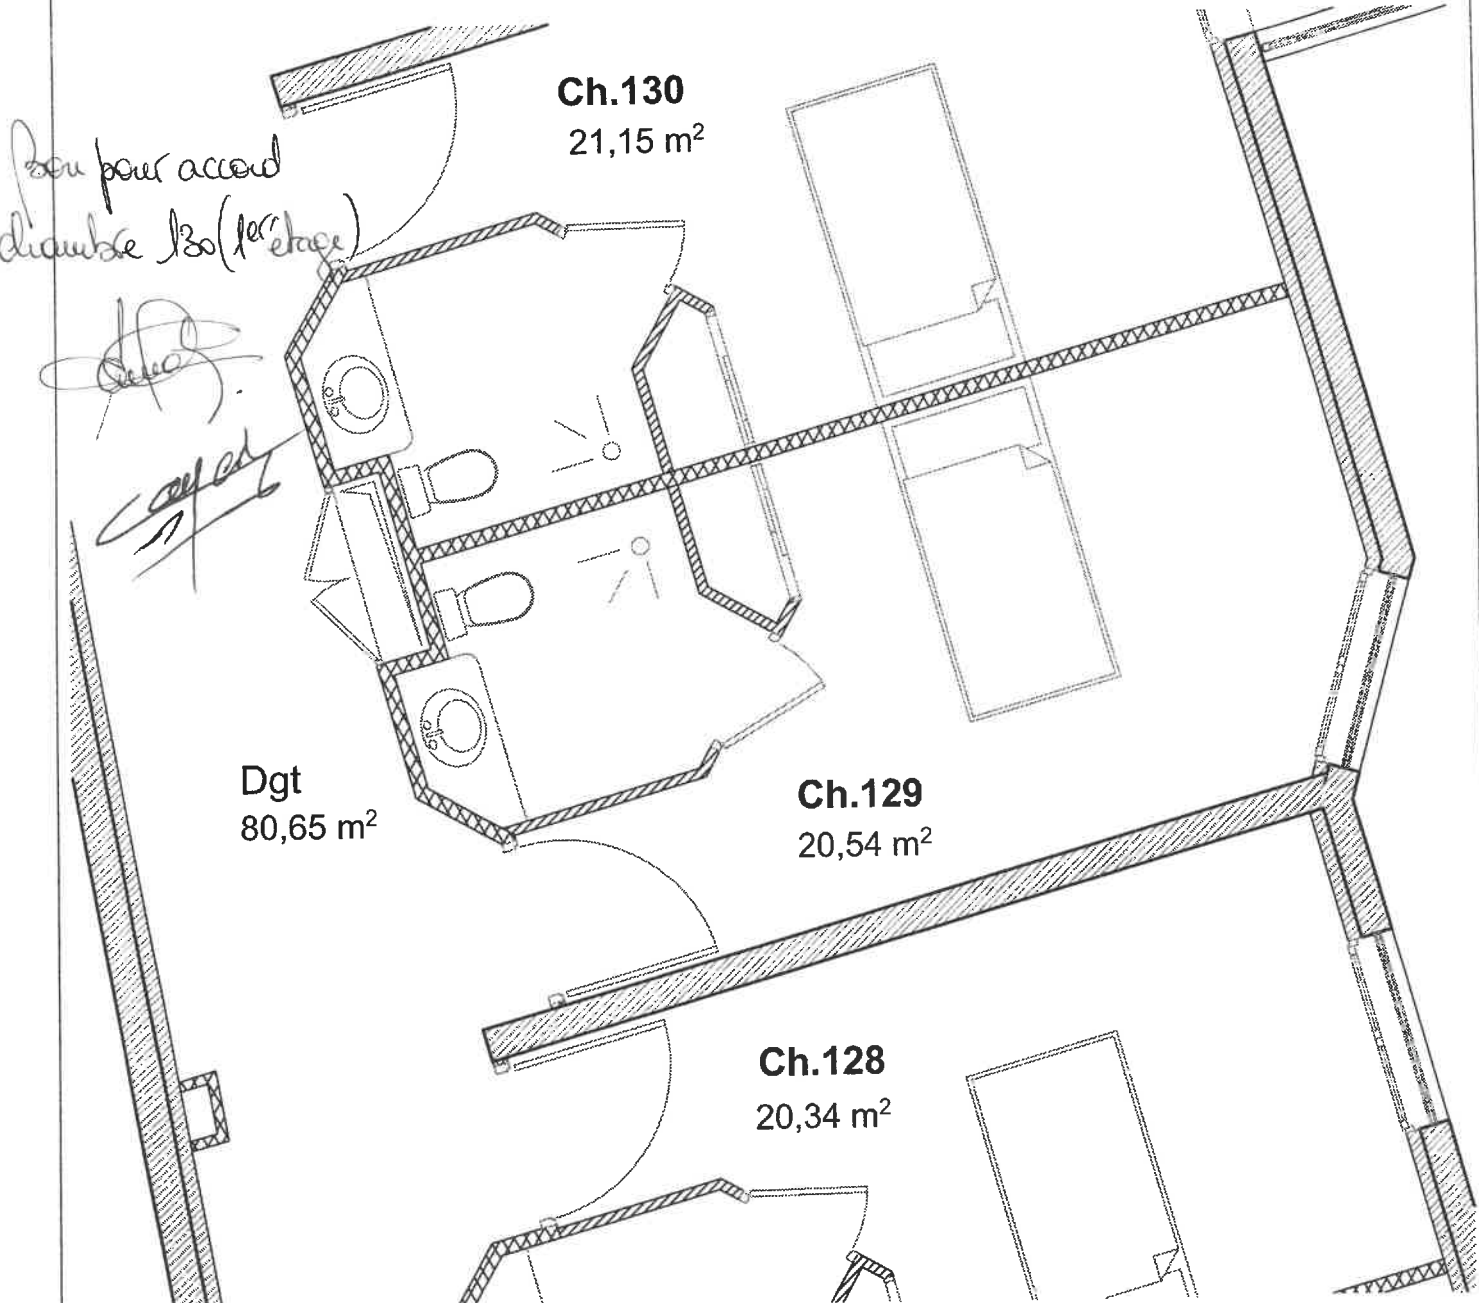

20, avenue de l'Opéra
75001 PARIS

Département de l'Aisne

Ville de Chézy-sur-Marne

RÉSIDENCE "LES PORTES DE CHAMPAGNE"

21-23-25, Grande Rue et 1, Rue des Carmes

Chambre N° 129

Rez-de-chaussée

Surface de la chambre = 20,54 m²

LOCALISATION DE LA CHAMBRE

AMÉNAGEMENT PROVISOIRE À DÉFINIR

Residalya

Département de l'AINSE
 Ville de CHEZY SUR MARNE
 21-23-25, Grande Rue et 1, Rue des Carmes
 02570 CHEZY SUR MARNE

MAITRE DE L'OUVRAGE :