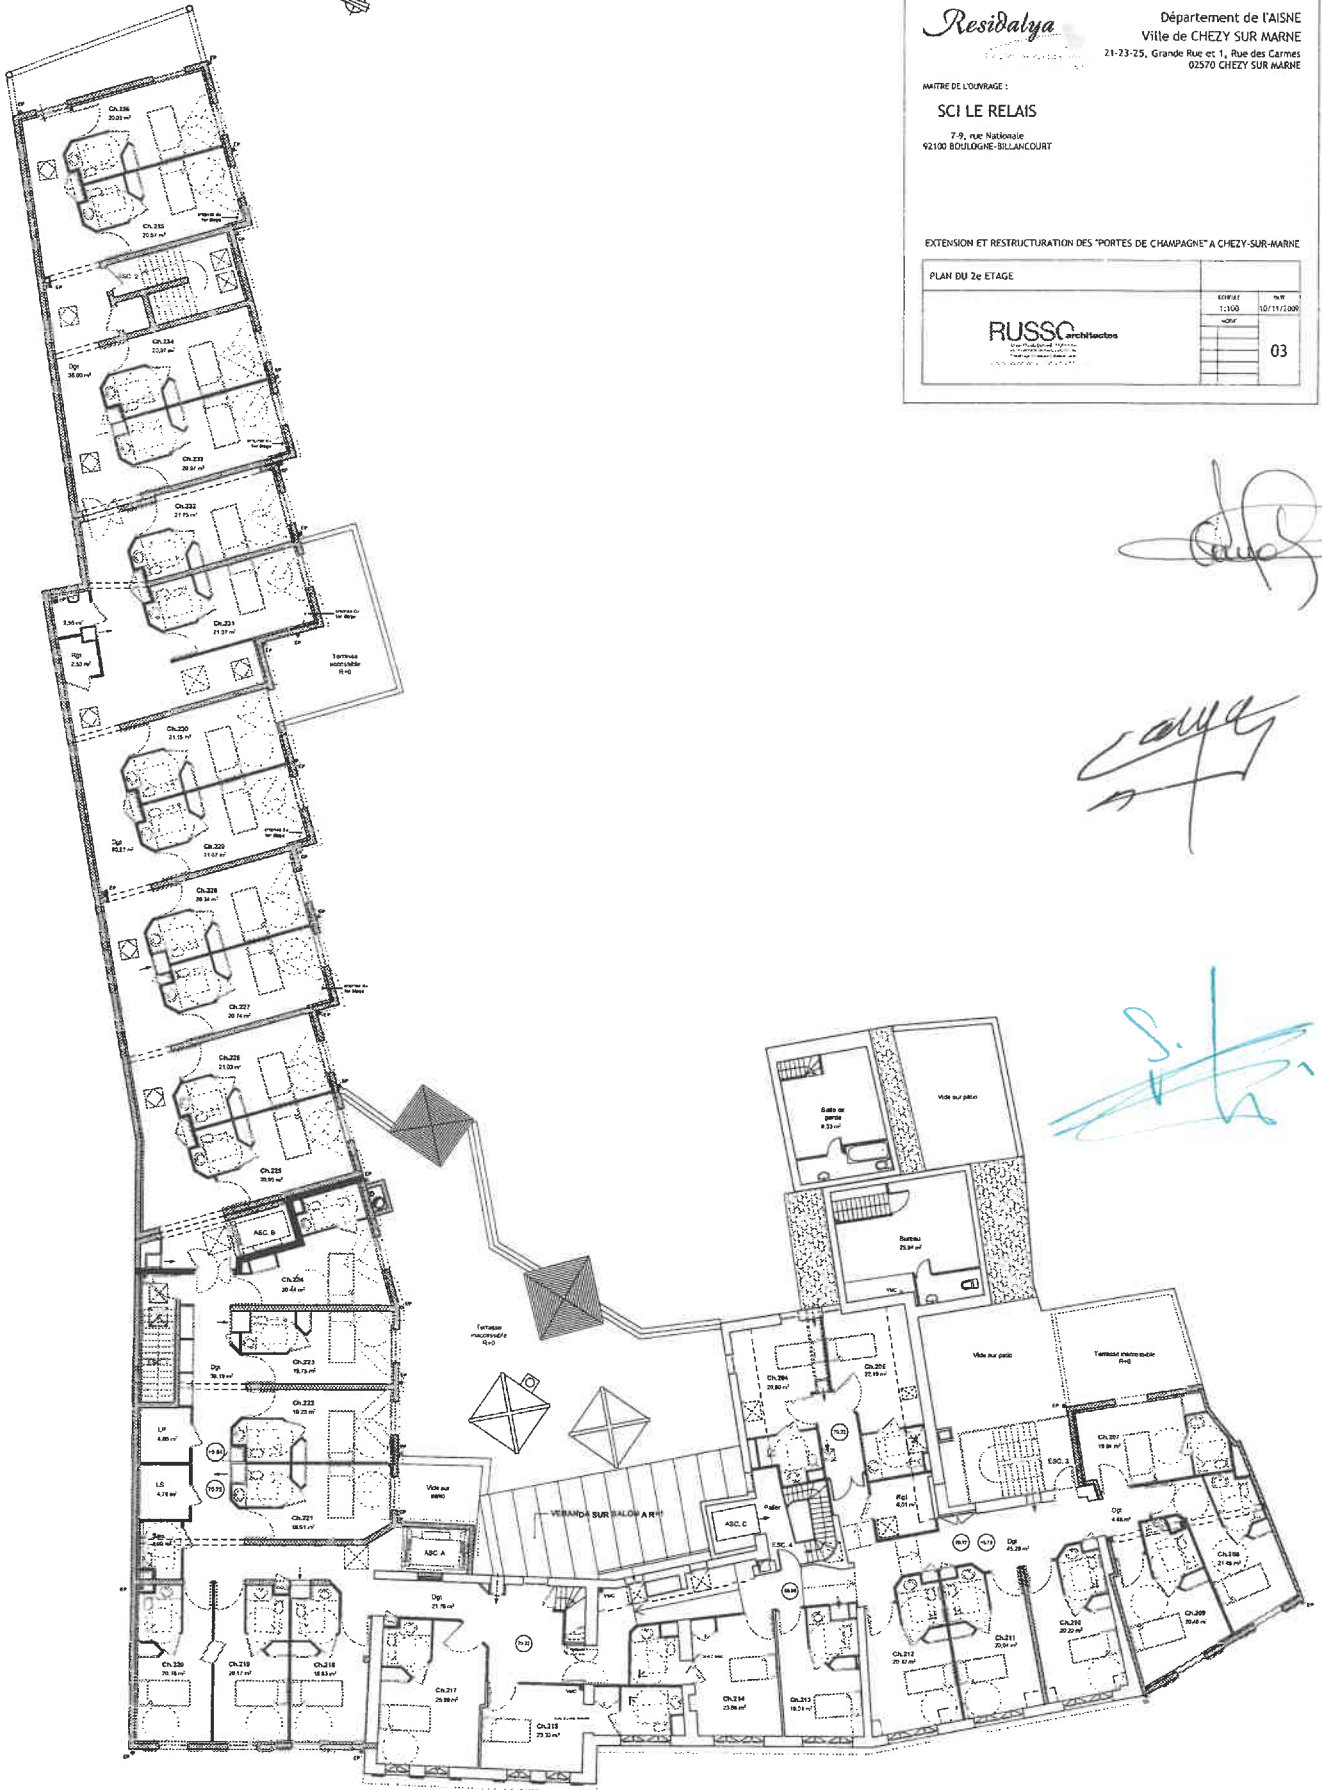

20, avenue de l'Opéra
75001 PARIS

Département de l'Aisne

Ville de Chézy-sur-Marne

RÉSIDENCE "LES PORTES DE CHAMPAGNE"

21-23-25, Grande Rue et 1, Rue des Carmes

Chambre N° 129

Rez-de-chaussée

Surface de la chambre = 20,54 m²

LOCALISATION DE LA CHAMBRE

AMÉNAGEMENT PROVISOIRE À DÉFINIR

Residalya

Département de l'AINSE
 Ville de CHEZY SUR MARNE
 21-23-25, Grande Rue et 1, Rue des Carmes
 02570 CHEZY SUR MARNE

MAITRE DE L'OUVRAGE :