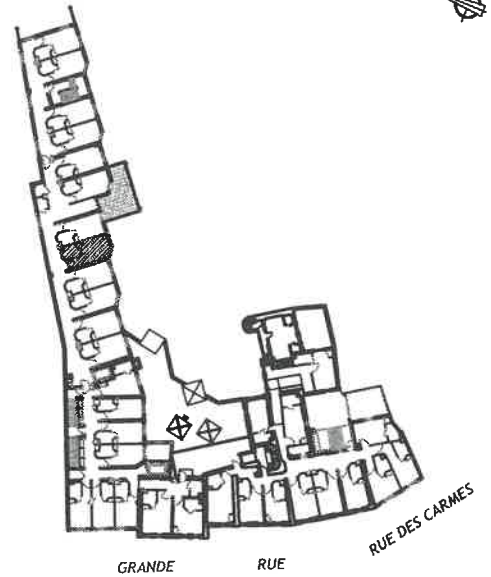

20, avenue de l'Opéra
75001 PARIS

Département de l'Aisne

Ville de Chézy-sur-Marne

RÉSIDENCE "LES PORTES DE CHAMPAGNE"

21-23-25, Grande Rue et 1, Rue des Carmes

Chambre N° 129

Rez-de-chaussée

Surface de la chambre = 20,54 m²

LOCALISATION DE LA CHAMBRE

AMÉNAGEMENT PROVISOIRE À DÉFINIR

Residalya

Département de l'AINSE
 Ville de CHEZY SUR MARNE
 21-23-25, Grande Rue et 1, Rue des Carmes
 02570 CHEZY SUR MARNE

MAITRE DE L'OUVRAGE :