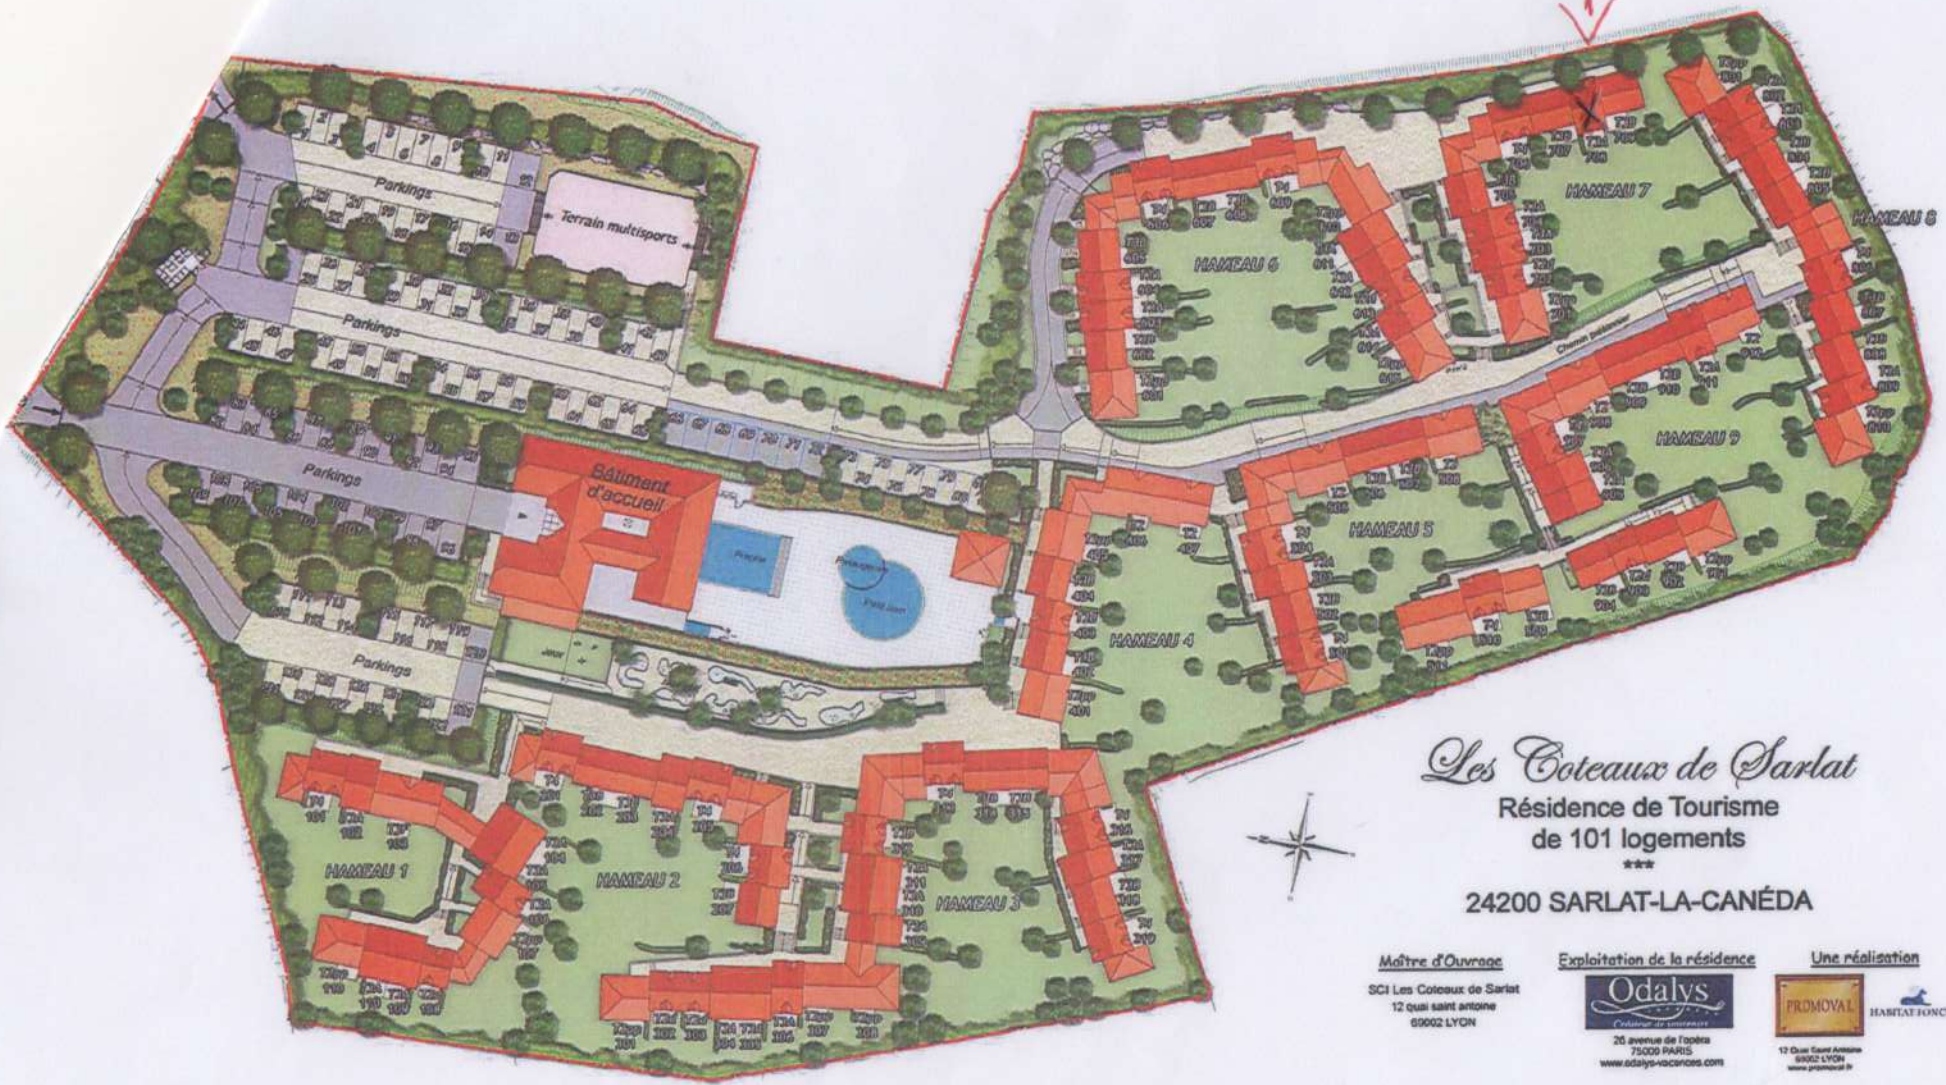

Les Coteaux de Sarlat

Résidence de Tourisme
de 101 logements

24200 SARLAT-LA-CANÉDA

Maison n°708 - 3 pièces
Hameau n° 7

Maître d'Ouvrage
SCI Les Coteaux de Sarlat
12 quai saint antoine
69002 LYON

Exploitation de la résidence

Odalys
Créateur de souvenirs
26 avenue de l'opéra
75000 PARIS
www.odalys-vacances.com

Une réalisation

12 Quai Saint Antoine
69002 LYON
www.promoval.fr

Rdc:	
Séjour - Cuisine	21.80 m ²
Etage:	
Chambre 1	8.11 m ²
Chambre 2	7.15 m ²
Palier	1.74 m ²
Bains	2.79 m ²
WC	1.16 m ²
	42.75 m²

Terrasse : 7.20 m²

Plan établi le 28 juillet 2009

signature(s) Réservataire(s) :

signature Vendeur :

Logement 708

Les Coteaux de Sarlat
 Résidence de Tourisme
 de 101 logements

 24200 SARLAT-LA-CANÉDA

Maître d'Ouvrage
 SCI Les Coteaux de Sarlat
 12 quai saint antoine
 69002 LYON