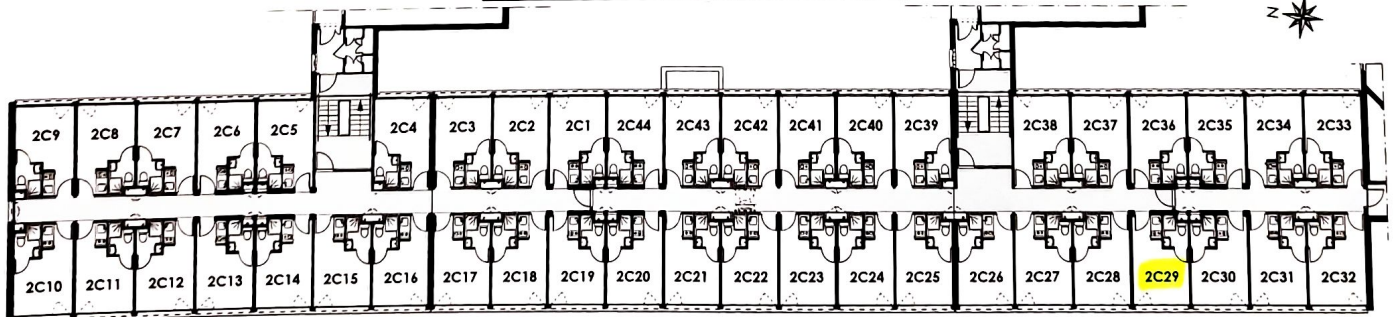

Hall-Kitch	1,99m ²
Séjour	9,81m ²
Salle d'Eau	2,20m ²

Surface Habitable 14,00m²

27 novembre 2015 Hauteur sous plafond 2.50m

**GROUPE
CONFIANCE**
www.confiance-immobilier.fr

Résidence
IDÉAL CAMPUS

1579, route de Mende 34090 MONTPELLIER

**Bâtiment C - Niveau 2
1er ÉTAGE**

27 novembre 2015