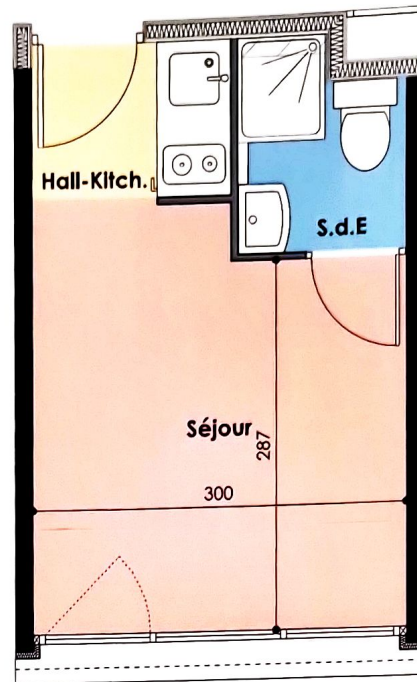

**GROUPE
CONFIANCE**
www.confiance-immobilier.fr

Résidence
IDÉAL CAMPUS

1579, route de Mende 34090 MONTPELLIER

**Bâtiment C - Niveau 2
1er ÉTAGE**

Appartement T1

2C11-2C13-2C15-2C17-2C19-2C21
2C23-2C25-2C27-2C29-2C31

Hall-Kitch	1,99m ²
Séjour	9,81m ²
Salle d'Eau	2,20m ²

Surface Habitable 14,00m²

27 novembre 2015 Hauteur sous plafond 2.50m

**GROUPE
CONFIANCE**
www.confiance-immobilier.fr

Résidence
IDÉAL CAMPUS

1579, route de Mende 34090 MONTPELLIER