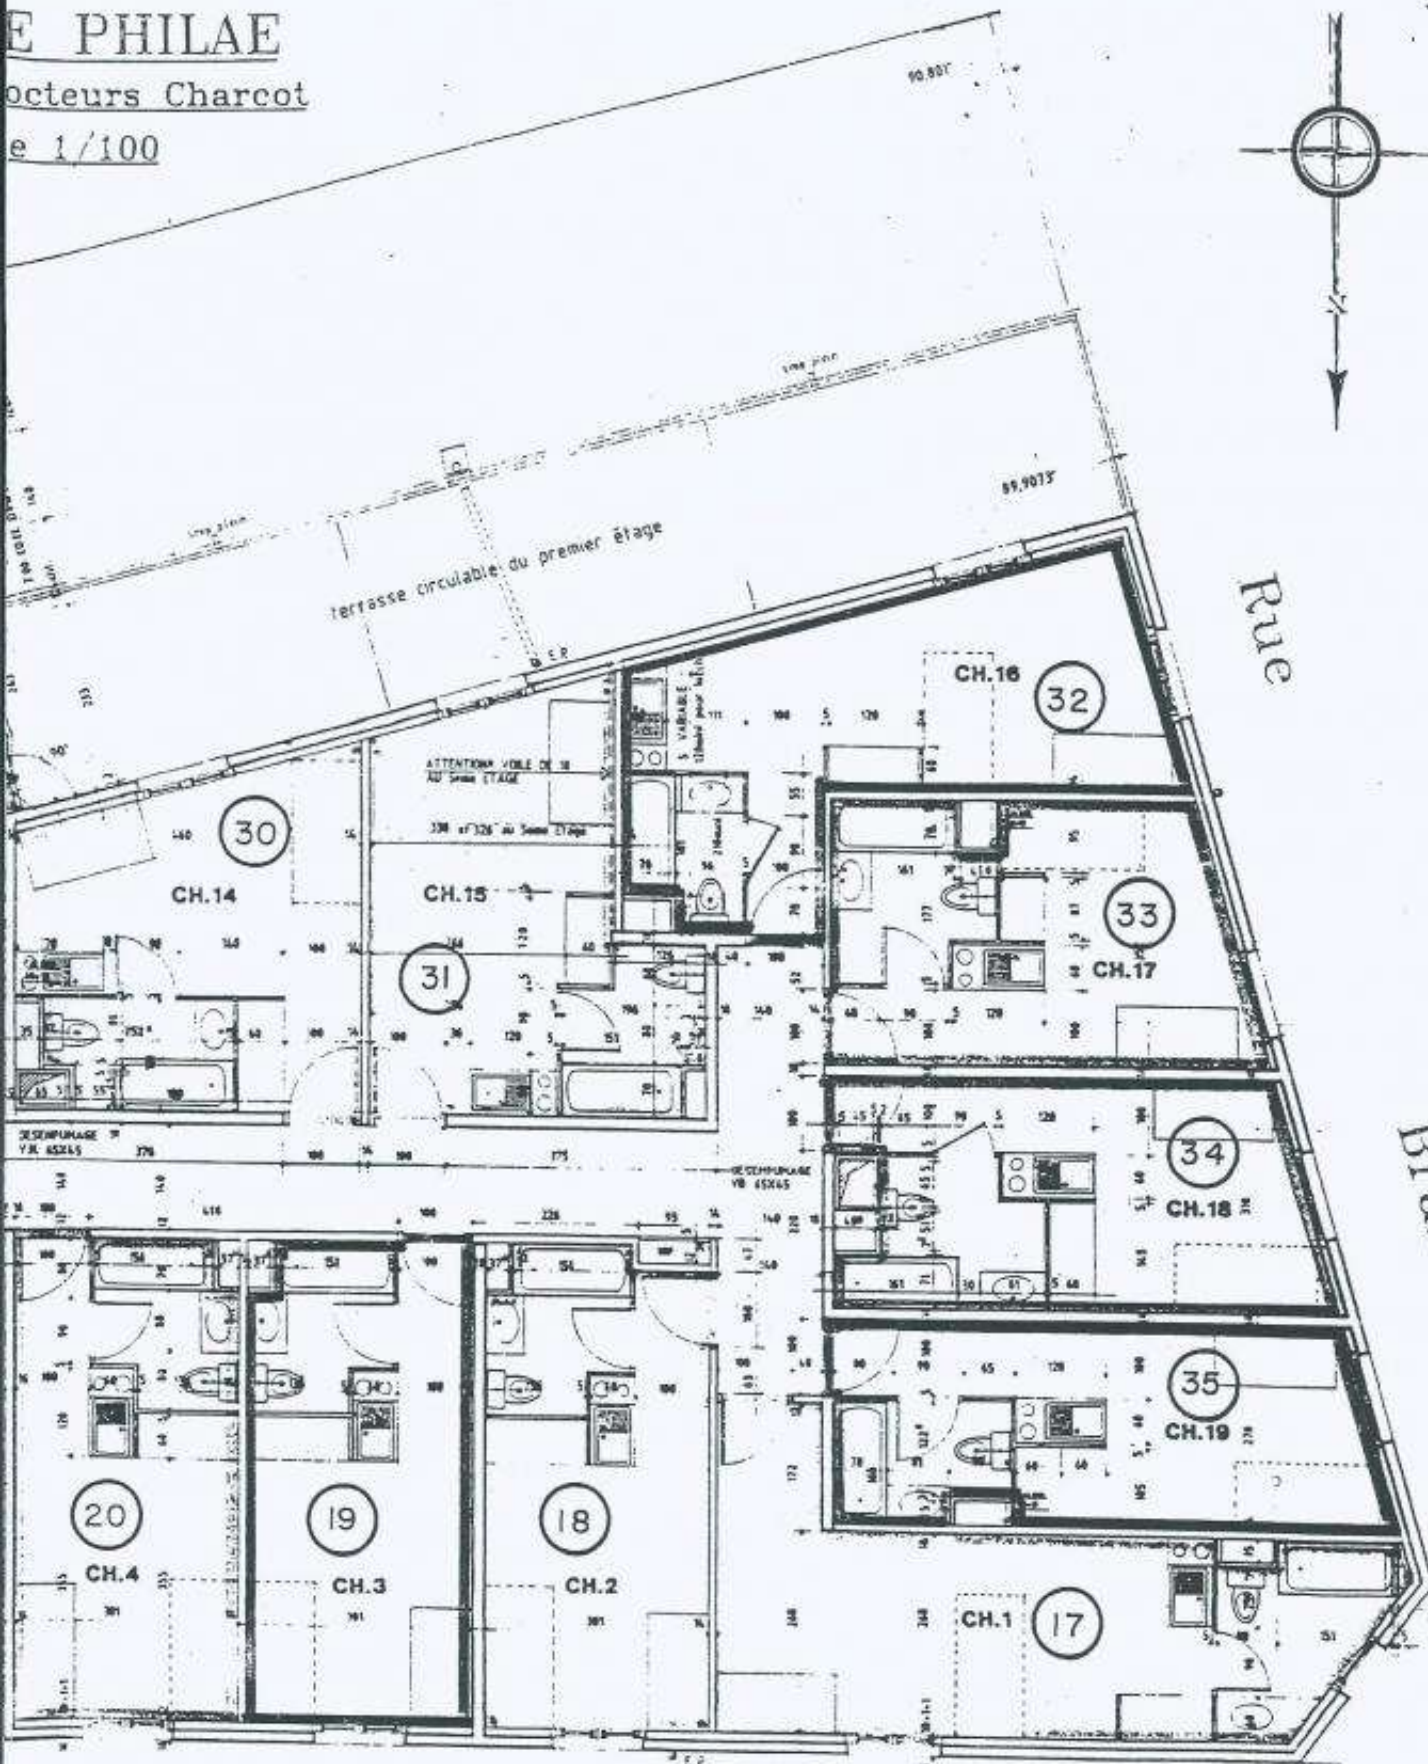

Saint-Etienne

PHILAE

docteurs Charcot

1/100

Rue

Brany

du

Mont

Fond de plan : 7-4-97  
Société d'architecture SARM

Dressé par SEYTRE Antoine  
Géomètre-Expert D.P.L.G.  
26 rue Desire Claude SAINT-ETIENNE